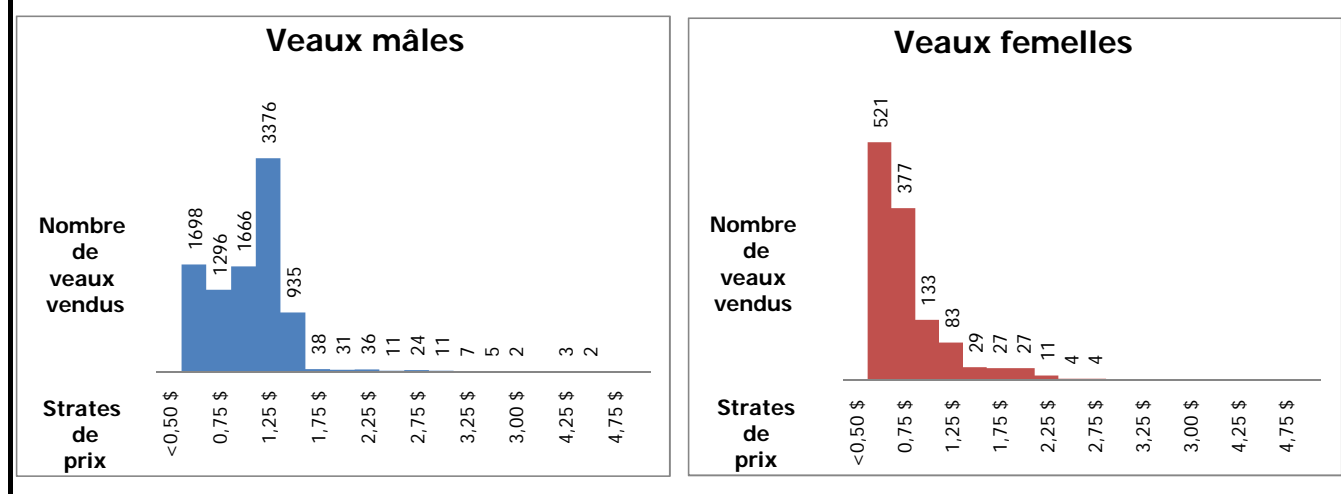

Veaux laitiers vendus dans les encans du Québec

Veaux Holstein, autres races laitières et croisements de boucherie

	Poids de vente	Mâles		Femelles		Total mâles-femelles	
		Têtes	\$/lb	Têtes	\$/lb	Têtes	\$/lb
Holstein	< 90 lb	378	0,37 \$	87	0,36 \$	465	0,37 \$
	90-120 lb	2 791	0,91 \$	327	0,66 \$	3 118	0,89 \$
	120-140 lb	642	1,03 \$	75	0,72 \$	717	0,99 \$
	> 140 lb	169	0,75 \$	81	0,50 \$	250	0,67 \$
	Total	3 980	0,87 \$	570	0,60 \$	4 550	0,84 \$
Autres races laitières		61	0,57 \$	18	0,58 \$	79	0,57 \$
Croisements de boucherie		514	2,60 \$	431	1,77 \$	945	2,22 \$
TOTAL		4 555	1,07 \$	1 019	1,10 \$	5 574	1,07 \$

Veaux Holstein vendus par strate de prix (tous poids et toutes catégories)

Veaux Holstein - Bons mâles (90-120 lb) - Évolution du prix journalier