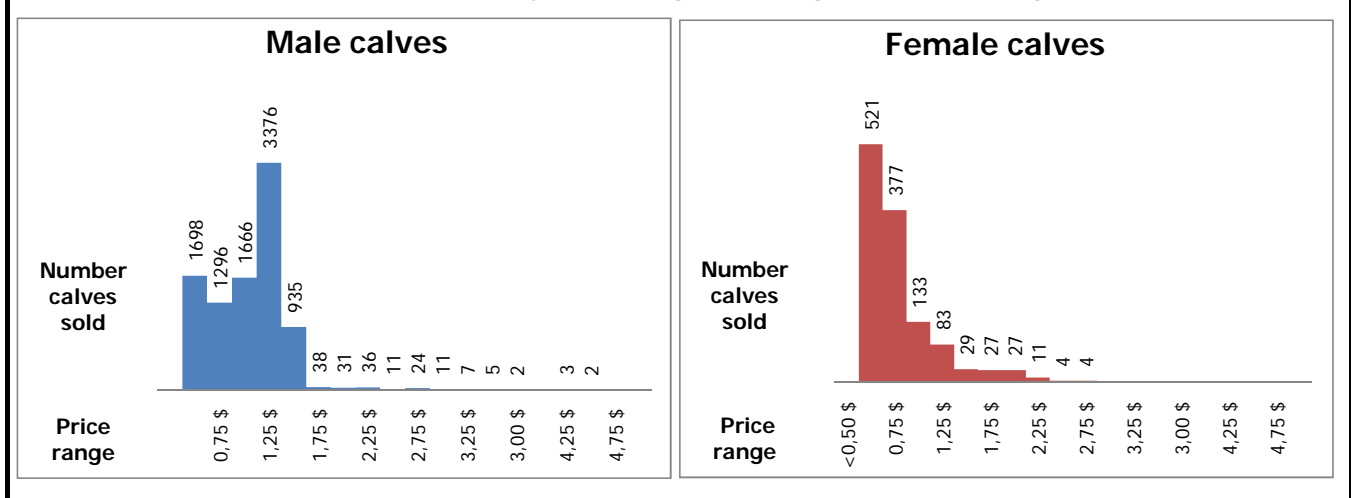

Calves marketed at Quebec live animal auctions

Holstein, other dairy breeds and crossbred dairy-beef calves

	Weights	Male		Female		Total male-female	
		Head	\$/lb	Head	\$/lb	Head	\$/lb
Holstein	< 90 lb	378	0,37 \$	87	0,36 \$	465	0,37 \$
	90-120 lb	2 791	0,91 \$	327	0,66 \$	3 118	0,89 \$
	120-140 lb	642	1,03 \$	75	0,72 \$	717	0,99 \$
	> 140 lb	169	0,75 \$	81	0,50 \$	250	0,67 \$
	Total	3 980	0,87 \$	570	0,60 \$	4 550	0,84 \$
Other dairy breeds		61	0,57 \$	18	0,58 \$	79	0,57 \$
Crossbreeds dairy-beef		514	2,60 \$	431	1,77 \$	945	2,22 \$
TOTAL		4 555	1,07 \$	1 019	1,10 \$	5 574	1,07 \$

Holstein calves sold by price range (all weights and all categories)

Holstein calves - Good males (90-120 lb) - Daily average price