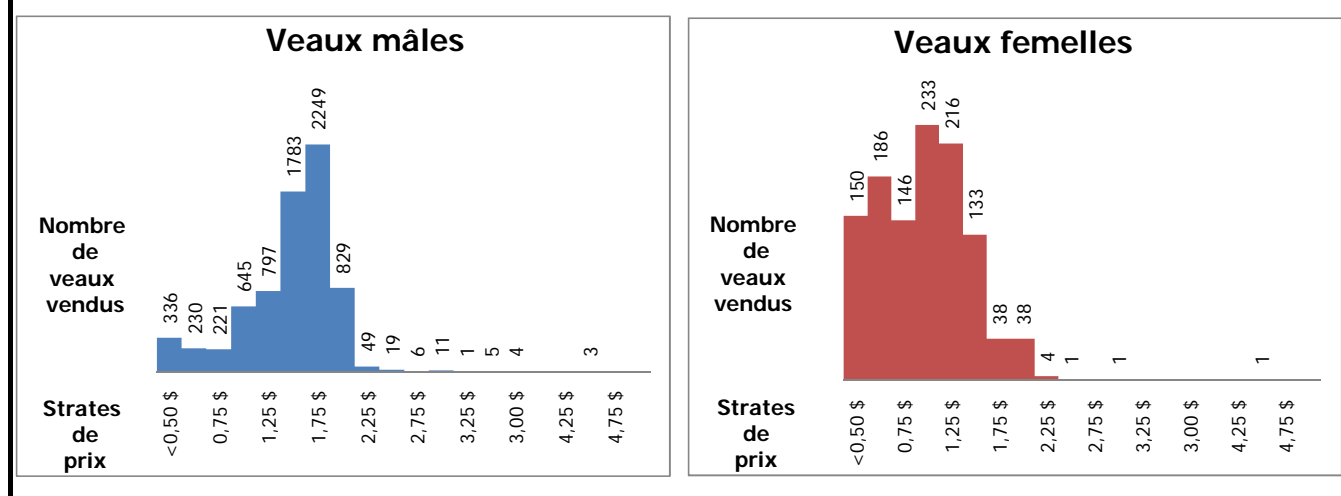

Veaux laitiers vendus dans les encans du Québec

Veaux Holstein, autres races laitières et croisements de boucherie

	Poids de vente	Mâles		Femelles		Total mâles-femelles	
		Têtes	\$/lb	Têtes	\$/lb	Têtes	\$/lb
Holstein	< 90 lb	513	1,03 \$	161	0,82 \$	674	0,98 \$
	90-120 lb	4 915	1,61 \$	620	1,21 \$	5 535	1,57 \$
	120-140 lb	1 345	1,66 \$	122	1,23 \$	1 467	1,63 \$
	> 140 lb	415	1,17 \$	244	0,69 \$	659	0,99 \$
	Total	7 188	1,55 \$	1 147	1,05 \$	8 335	1,48 \$
Autres races laitières		77	0,88 \$	42	0,64 \$	119	0,80 \$
Croisements de boucherie		828	3,19 \$	714	2,22 \$	1 542	2,74 \$
TOTAL		8 093	1,72 \$	1 903	1,48 \$	9 996	1,67 \$

Veaux Holstein vendus par strate de prix (tous poids et toutes catégories)

Veaux Holstein - Bons mâles (90-120 lb) - Évolution du prix journalier