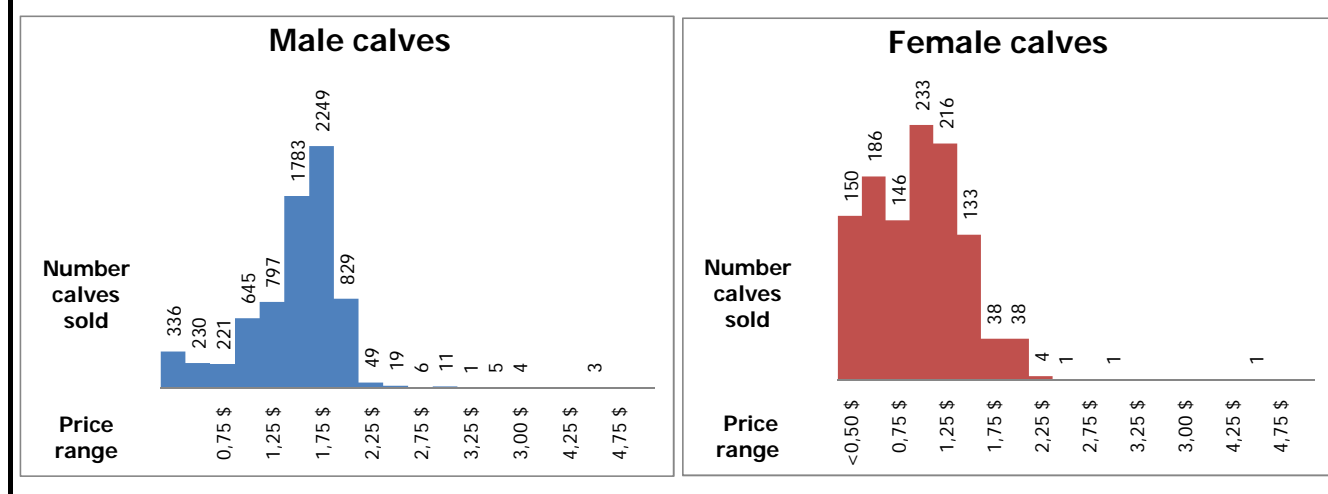

Calves marketed at Quebec live animal auctions

Holstein, other dairy breeds and crossbred dairy-beef calves

	Weights	Male		Female		Total male-female	
		Head	\$/lb	Head	\$/lb	Head	\$/lb
Holstein	< 90 lb	513	1,03 \$	161	0,82 \$	674	0,98 \$
	90-120 lb	4 915	1,61 \$	620	1,21 \$	5 535	1,57 \$
	120-140 lb	1 345	1,66 \$	122	1,23 \$	1 467	1,63 \$
	> 140 lb	415	1,17 \$	244	0,69 \$	659	0,99 \$
	Total	7 188	1,55 \$	1 147	1,05 \$	8 335	1,48 \$
Other dairy breeds		77	0,88 \$	42	0,64 \$	119	0,80 \$
Crossbreeds dairy-beef		828	3,19 \$	714	2,22 \$	1 542	2,74 \$
TOTAL		8 093	1,72 \$	1 903	1,48 \$	9 996	1,67 \$

Holstein calves sold by price range (all weights and all categories)

Holstein calves - Good males (90-120 lb) - Daily average price