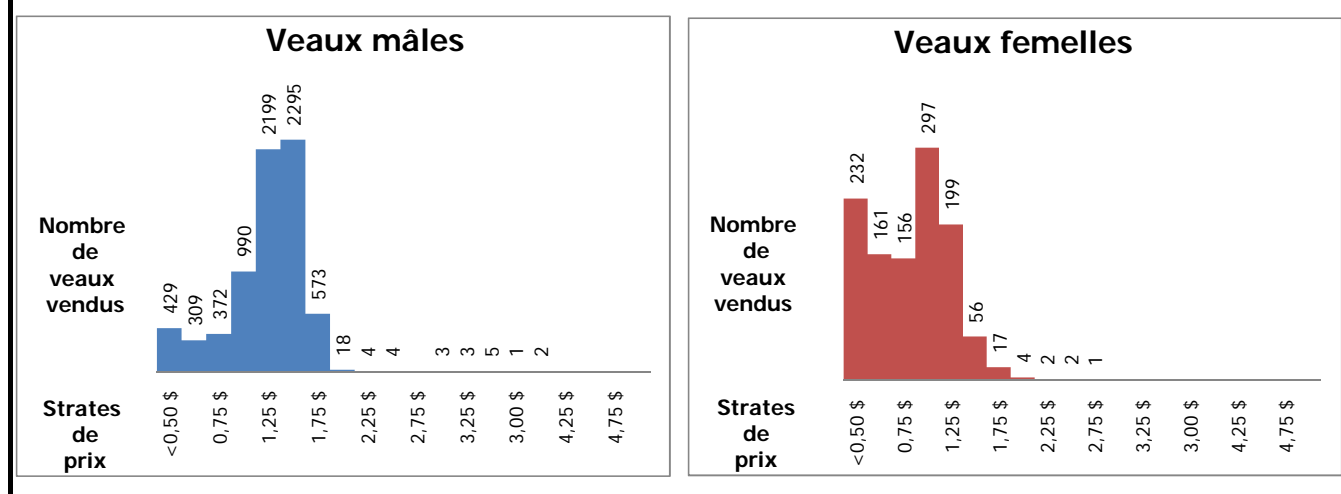

Veaux laitiers vendus dans les encans du Québec

Veaux Holstein, autres races laitières et croisements de boucherie

	Poids de vente	Mâles		Femelles		Total mâles-femelles	
		Têtes	\$/lb	Têtes	\$/lb	Têtes	\$/lb
Holstein	< 90 lb	447	0,80 \$	141	0,73 \$	588	0,79 \$
	90-120 lb	4 962	1,35 \$	598	1,07 \$	5 560	1,32 \$
	120-140 lb	1 383	1,41 \$	132	1,11 \$	1 515	1,38 \$
	> 140 lb	415	1,05 \$	256	0,56 \$	671	0,86 \$
	Total	7 207	1,31 \$	1 127	0,91 \$	8 334	1,26 \$
Autres races laitières		104	0,85 \$	19	0,54 \$	123	0,80 \$
Croisements de boucherie		916	2,85 \$	632	2,16 \$	1 548	2,57 \$
TOTAL		8 227	1,48 \$	1 778	1,35 \$	10 005	1,45 \$

Veaux Holstein vendus par strate de prix (tous poids et toutes catégories)

Veaux Holstein - Bons mâles (90-120 lb) - Évolution du prix journalier