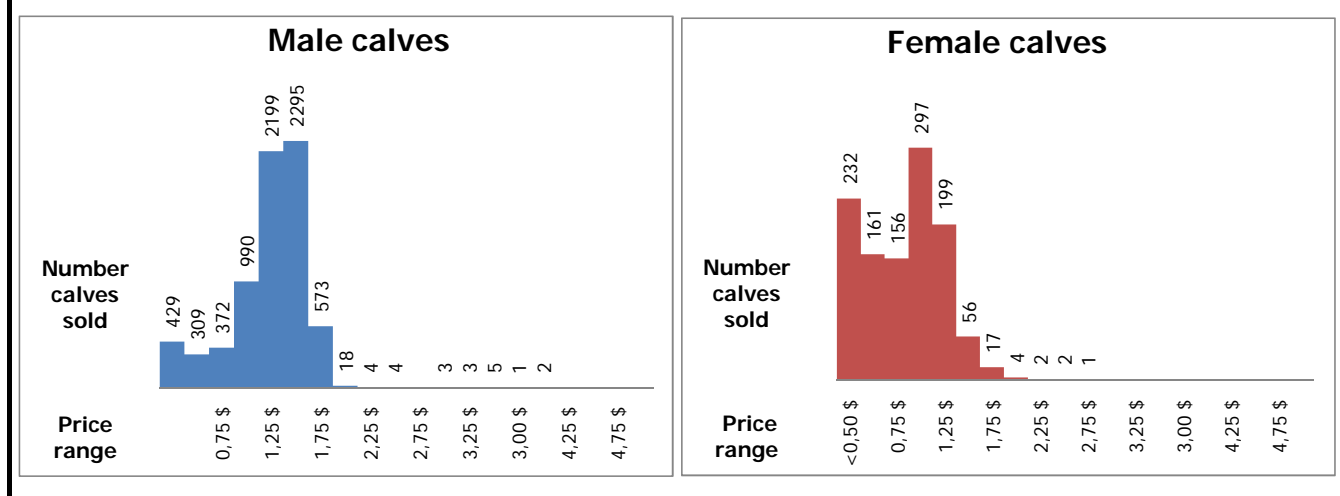

Calves marketed at Quebec live animal auctions

Holstein, other dairy breeds and crossbred dairy-beef calves

	Weights	Male		Female		Total male-female	
		Head	\$/lb	Head	\$/lb	Head	\$/lb
Holstein	< 90 lb	447	0,80 \$	141	0,73 \$	588	0,79 \$
	90-120 lb	4 962	1,35 \$	598	1,07 \$	5 560	1,32 \$
	120-140 lb	1 383	1,41 \$	132	1,11 \$	1 515	1,38 \$
	> 140 lb	415	1,05 \$	256	0,56 \$	671	0,86 \$
	Total	7 207	1,31 \$	1 127	0,91 \$	8 334	1,26 \$
Other dairy breeds		104	0,85 \$	19	0,54 \$	123	0,80 \$
Crossbreeds dairy-beef		916	2,85 \$	632	2,16 \$	1 548	2,57 \$
TOTAL		8 227	1,48 \$	1 778	1,35 \$	10 005	1,45 \$

Holstein calves sold by price range (all weights and all categories)

Holstein calves - Good males (90-120 lb) - Daily average price