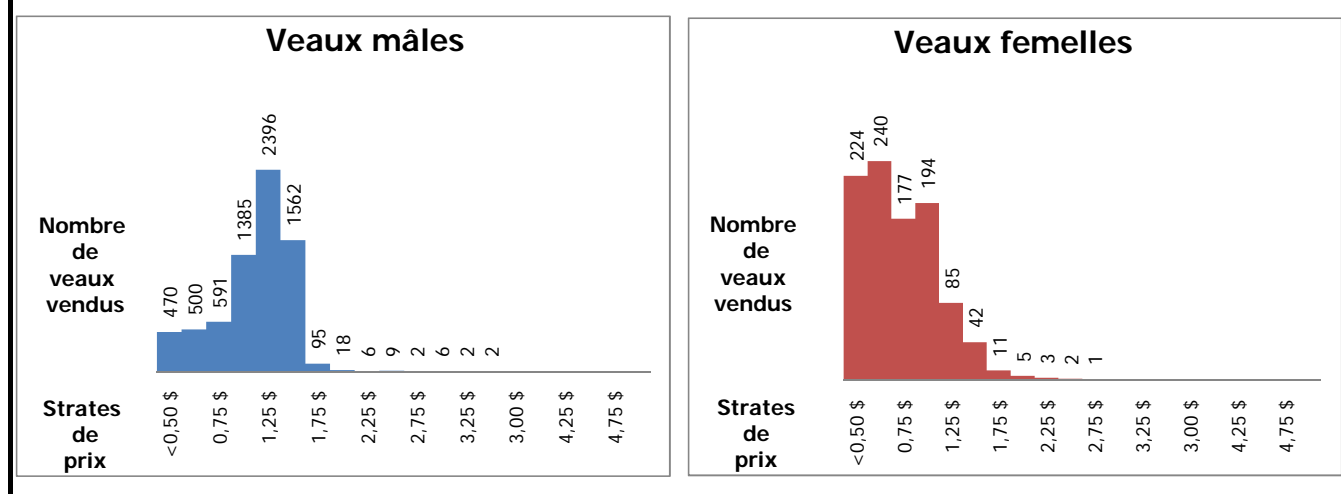

Veaux laitiers vendus dans les encans du Québec

Veaux Holstein, autres races laitières et croisements de boucherie

	Poids de vente	Mâles		Femelles		Total mâles-femelles	
		Têtes	\$/lb	Têtes	\$/lb	Têtes	\$/lb
Holstein	< 90 lb	434	0,67 \$	123	0,54 \$	557	0,64 \$
	90-120 lb	4 748	1,24 \$	511	0,92 \$	5 259	1,21 \$
	120-140 lb	1 368	1,31 \$	119	1,05 \$	1 487	1,29 \$
	> 140 lb	494	0,93 \$	231	0,58 \$	725	0,82 \$
	Total	7 044	1,20 \$	984	0,81 \$	8 028	1,15 \$
Autres races laitières		80	0,71 \$	30	0,63 \$	110	0,69 \$
Croisements de boucherie		783	2,46 \$	616	1,84 \$	1 399	2,19 \$
TOTAL		7 907	1,32 \$	1 630	1,19 \$	9 537	1,30 \$

Veaux Holstein vendus par strate de prix (tous poids et toutes catégories)

Veaux Holstein - Bons mâles (90-120 lb) - Évolution du prix journalier