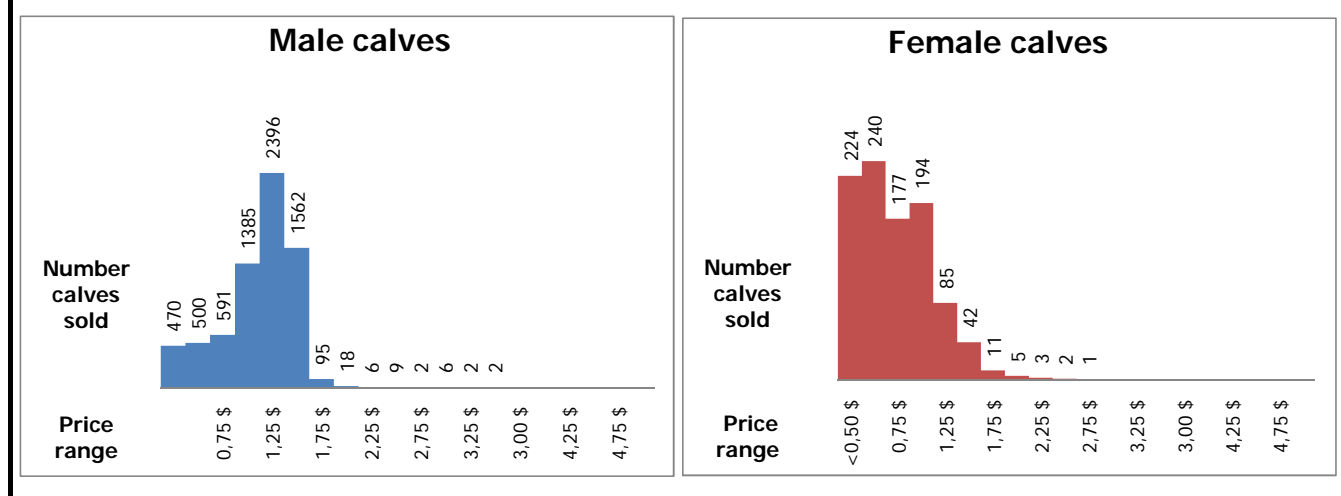

Calves marketed at Quebec live animal auctions

Holstein, other dairy breeds and crossbred dairy-beef calves

	Weights	Male		Female		Total male-female	
		Head	\$/lb	Head	\$/lb	Head	\$/lb
Holstein	< 90 lb	434	0,67 \$	123	0,54 \$	557	0,64 \$
	90-120 lb	4 748	1,24 \$	511	0,92 \$	5 259	1,21 \$
	120-140 lb	1 368	1,31 \$	119	1,05 \$	1 487	1,29 \$
	> 140 lb	494	0,93 \$	231	0,58 \$	725	0,82 \$
	Total	7 044	1,20 \$	984	0,81 \$	8 028	1,15 \$
Other dairy breeds		80	0,71 \$	30	0,63 \$	110	0,69 \$
Crossbreeds dairy-beef		783	2,46 \$	616	1,84 \$	1 399	2,19 \$
TOTAL		7 907	1,32 \$	1 630	1,19 \$	9 537	1,30 \$

Holstein calves sold by price range (all weights and all categories)

Holstein calves - Good males (90-120 lb) - Daily average price