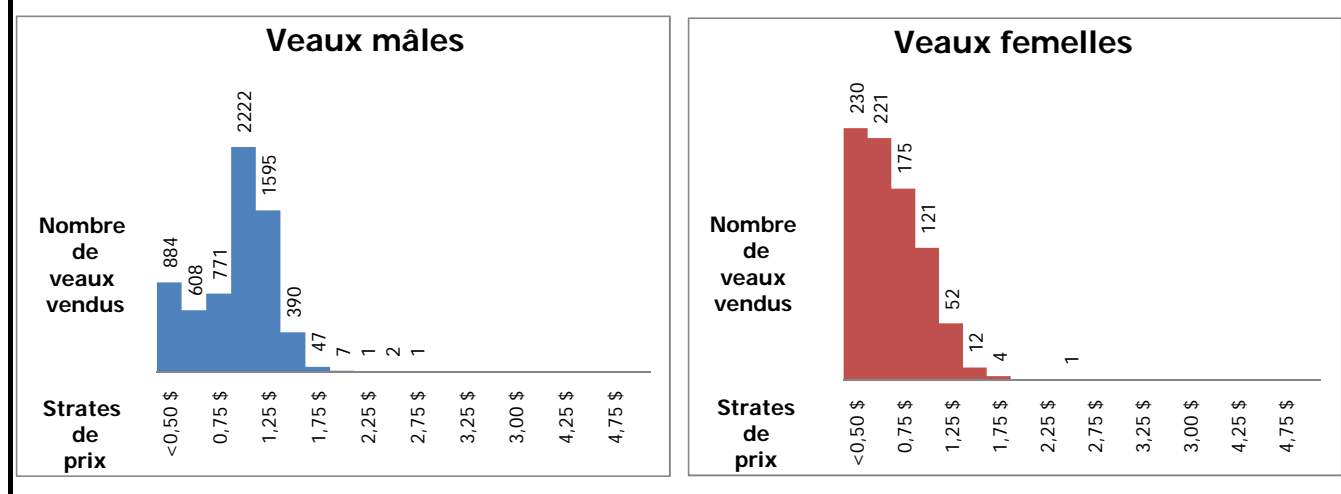

Veaux laitiers vendus dans les encans du Québec

Veaux Holstein, autres races laitières et croisements de boucherie

	Poids de vente	Mâles		Femelles		Total mâles-femelles	
		Têtes	\$/lb	Têtes	\$/lb	Têtes	\$/lb
Holstein	< 90 lb	324	0,48 \$	96	0,47 \$	420	0,48 \$
	90-120 lb	4 445	1,02 \$	453	0,77 \$	4 898	0,99 \$
	120-140 lb	1 328	1,12 \$	122	0,79 \$	1 450	1,10 \$
	> 140 lb	431	0,88 \$	145	0,58 \$	576	0,81 \$
	Total	6 528	1,00 \$	816	0,71 \$	7 344	0,97 \$
Autres races laitières		89	0,59 \$	13	0,68 \$	102	0,60 \$
Croisements de boucherie		802	2,04 \$	636	1,56 \$	1 438	1,83 \$
TOTAL		7 419	1,11 \$	1 465	1,08 \$	8 884	1,10 \$

Veaux Holstein vendus par strate de prix (tous poids et toutes catégories)

Veaux Holstein - Bons mâles (90-120 lb) - Évolution du prix journalier