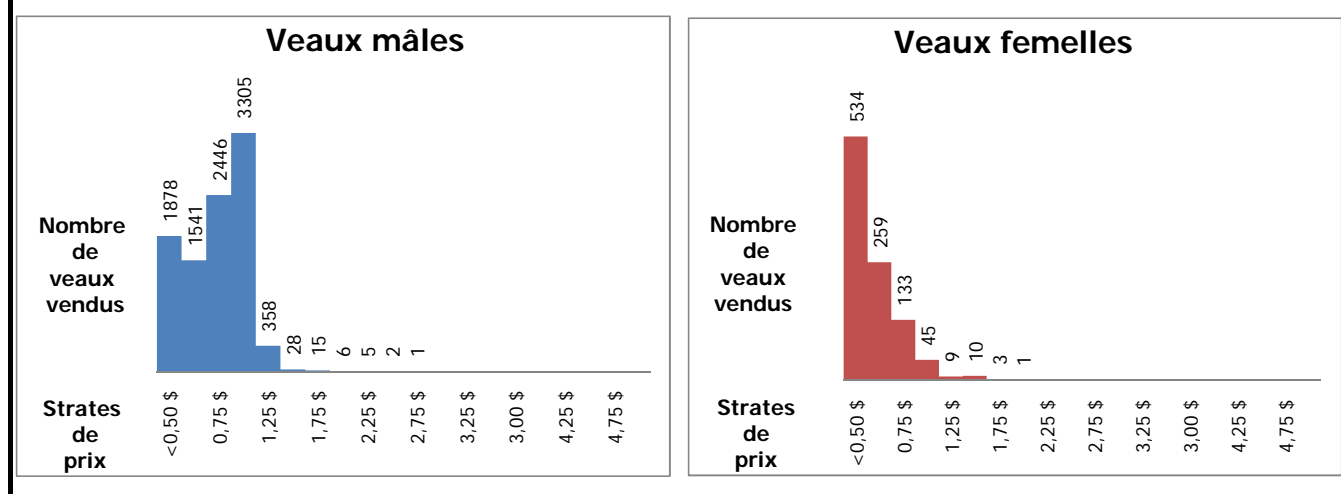

Veaux laitiers vendus dans les encans du Québec

Veaux Holstein, autres races laitières et croisements de boucherie

	Poids de vente	Mâles		Femelles		Total mâles-femelles	
		Têtes	\$/lb	Têtes	\$/lb	Têtes	\$/lb
Holstein	< 90 lb	492	0,28 \$	66	0,31 \$	558	0,28 \$
	90-120 lb	6 123	0,81 \$	546	0,50 \$	6 669	0,79 \$
	120-140 lb	2 244	0,86 \$	180	0,60 \$	2 424	0,84 \$
	> 140 lb	726	0,72 \$	202	0,47 \$	928	0,67 \$
	Total	9 585	0,79 \$	994	0,50 \$	10 579	0,76 \$
Autres races laitières		125	0,55 \$	20	0,46 \$	145	0,53 \$
Croisements de boucherie		1 098	1,77 \$	885	1,46 \$	1 983	1,63 \$
TOTAL		10 808	0,89 \$	1 899	0,94 \$	12 707	0,90 \$

Veaux Holstein vendus par strate de prix (tous poids et toutes catégories)

Veaux Holstein - Bons mâles (90-120 lb) - Évolution du prix journalier