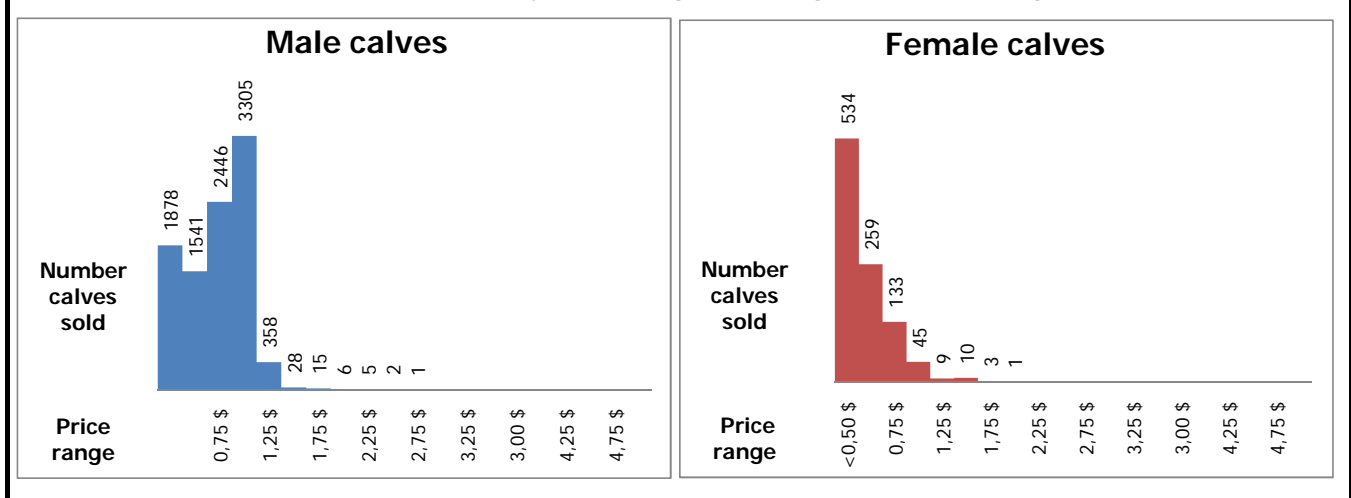

Calves marketed at Quebec live animal auctions

Holstein, other dairy breeds and crossbred dairy-beef calves

	Weights	Male		Female		Total male-female	
		Head	\$/lb	Head	\$/lb	Head	\$/lb
Holstein	< 90 lb	492	0,28 \$	66	0,31 \$	558	0,28 \$
	90-120 lb	6 123	0,81 \$	546	0,50 \$	6 669	0,79 \$
	120-140 lb	2 244	0,86 \$	180	0,60 \$	2 424	0,84 \$
	> 140 lb	726	0,72 \$	202	0,47 \$	928	0,67 \$
	Total	9 585	0,79 \$	994	0,50 \$	10 579	0,76 \$
Other dairy breeds		125	0,55 \$	20	0,46 \$	145	0,53 \$
Crossbreeds dairy-beef		1 098	1,77 \$	885	1,46 \$	1 983	1,63 \$
TOTAL		10 808	0,89 \$	1 899	0,94 \$	12 707	0,90 \$

Holstein calves sold by price range (all weights and all categories)

Holstein calves - Good males (90-120 lb) - Daily average price