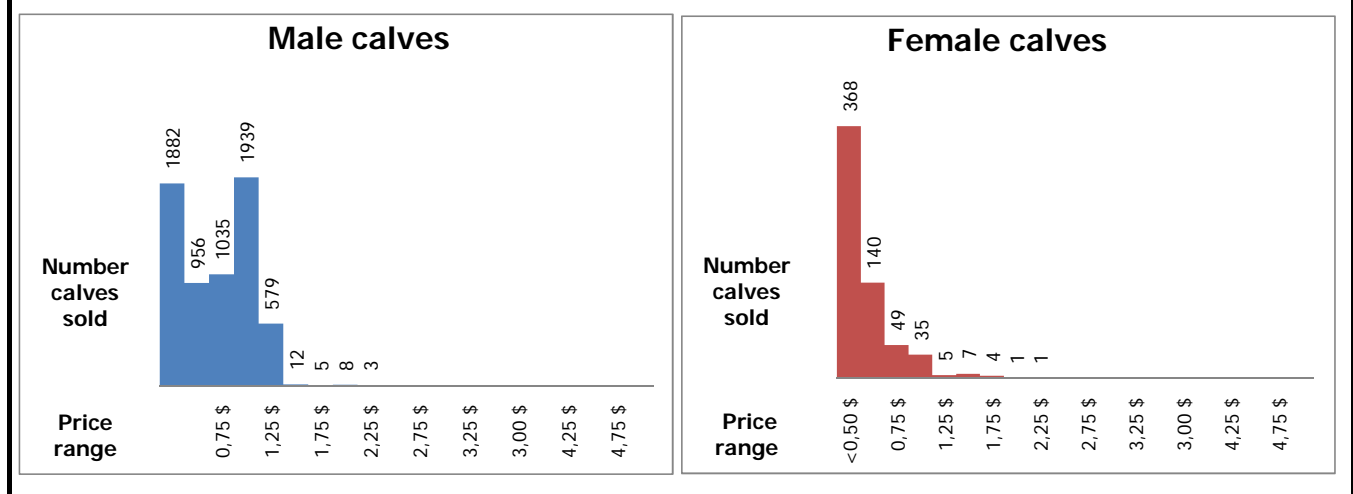

Calves marketed at Quebec live animal auctions

Holstein, other dairy breeds and crossbred dairy-beef calves

	Weights	Male		Female		Total male-female	
		Head	$/lb	Head	$/lb	Head	$/lb
Holstein	< 90 lb	577	0,20 $	72	0,22 $	649	0,20 $
	90-120 lb	4 515	0,75 $	349	0,50 $	4 864	0,73 $
	120-140 lb	1 038	0,95 $	69	0,54 $	1 107	0,92 $
	> 140 lb	289	0,76 $	120	0,45 $	409	0,67 $
	Total	6 419	0,73 $	610	0,46 $	7 029	0,71 $
Other dairy breeds		88	0,41 $	17	0,34 $	105	0,40 $
Crossbreeds dairy-beef		688	1,59 $	612	1,35 $	1 300	1,48 $
TOTAL		7 195	0,81 $	1 239	0,90 $	8 434	0,82 $

Holstein calves sold by price range (all weights and all categories)