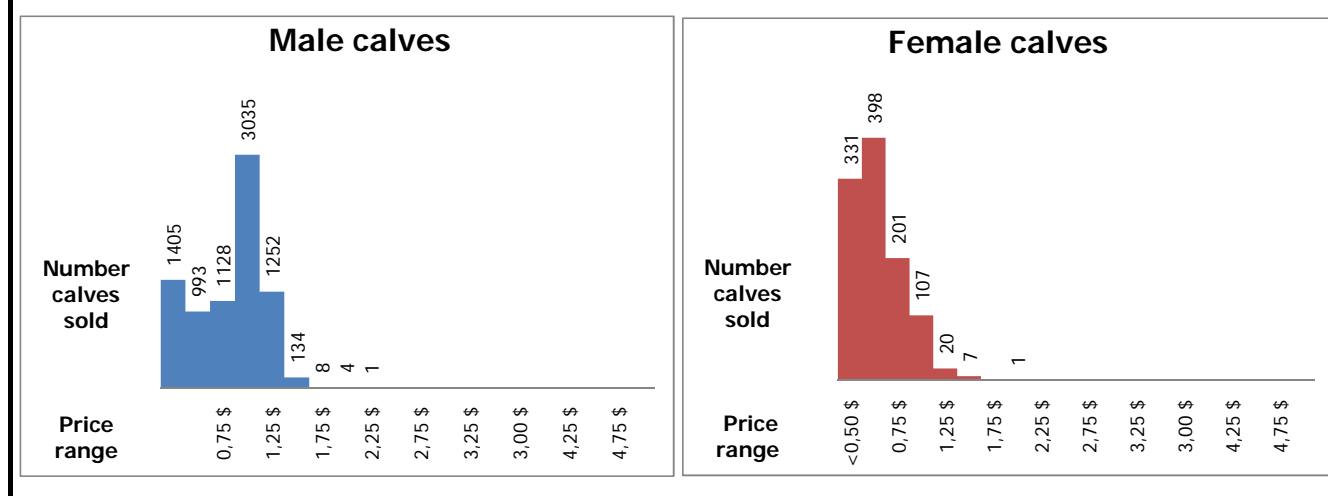

Calves marketed at Quebec live animal auctions

Holstein, other dairy breeds and crossbred dairy-beef calves

	Weights	Male		Female		Total male-female	
		Head	\$/lb	Head	\$/lb	Head	\$/lb
Holstein	< 90 lb	742	0,37 \$	150	0,42 \$	892	0,38 \$
	90-120 lb	5 674	0,93 \$	620	0,68 \$	6 294	0,90 \$
	120-140 lb	1 213	1,05 \$	103	0,77 \$	1 316	1,03 \$
	> 140 lb	331	0,76 \$	192	0,47 \$	523	0,66 \$
	Total	7 960	0,89 \$	1 065	0,62 \$	9 025	0,86 \$
Other dairy breeds		143	0,62 \$	33	0,60 \$	176	0,61 \$
Crossbreeds dairy-beef		872	1,80 \$	727	1,50 \$	1 599	1,66 \$
TOTAL		8 975	0,97 \$	1 825	0,97 \$	10 800	0,97 \$

Holstein calves sold by price range (all weights and all categories)

Holstein calves - Good males (90-120 lb) - Daily average price