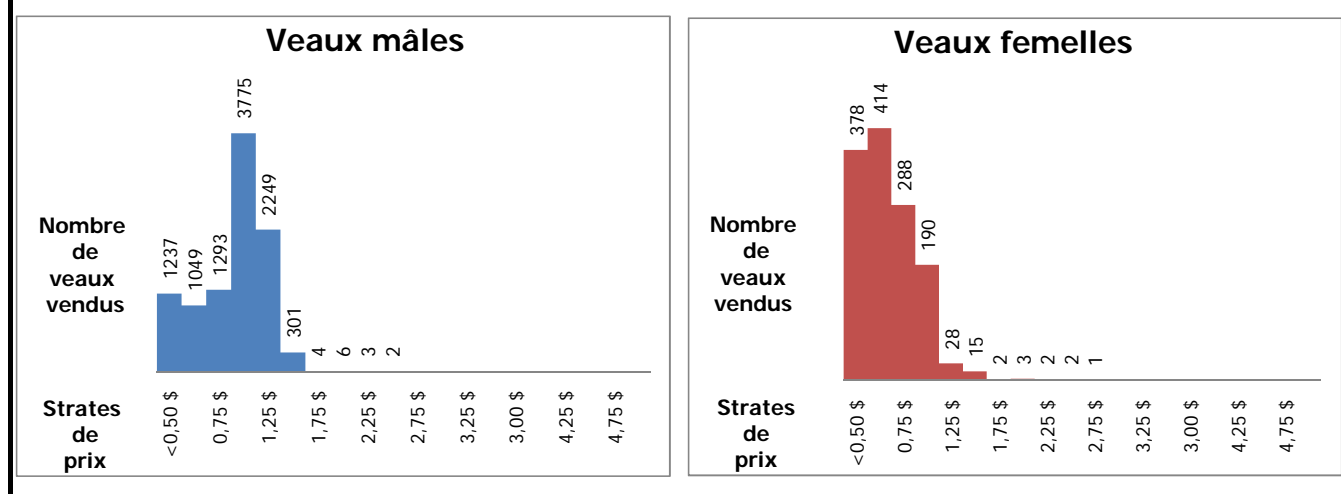

Veaux laitiers vendus dans les encans du Québec

Veaux Holstein, autres races laitières et croisements de boucherie

	Poids de vente	Mâles		Femelles		Total mâles-femelles	
		Têtes	\$/lb	Têtes	\$/lb	Têtes	\$/lb
Holstein	< 90 lb	880	0,51 \$	223	0,47 \$	1 103	0,50 \$
	90-120 lb	7 184	1,01 \$	741	0,74 \$	7 925	0,99 \$
	120-140 lb	1 440	1,12 \$	144	0,80 \$	1 584	1,09 \$
	> 140 lb	415	0,86 \$	215	0,52 \$	630	0,74 \$
	Total	9 919	0,98 \$	1 323	0,66 \$	11 242	0,94 \$
Autres races laitières		196	0,71 \$	51	0,67 \$	247	0,71 \$
Croisements de boucherie		1 019	1,91 \$	825	1,59 \$	1 844	1,77 \$
TOTAL		11 134	1,06 \$	2 199	1,01 \$	13 333	1,05 \$

Veaux Holstein vendus par strate de prix (tous poids et toutes catégories)

Veaux Holstein - Bons mâles (90-120 lb) - Évolution du prix journalier