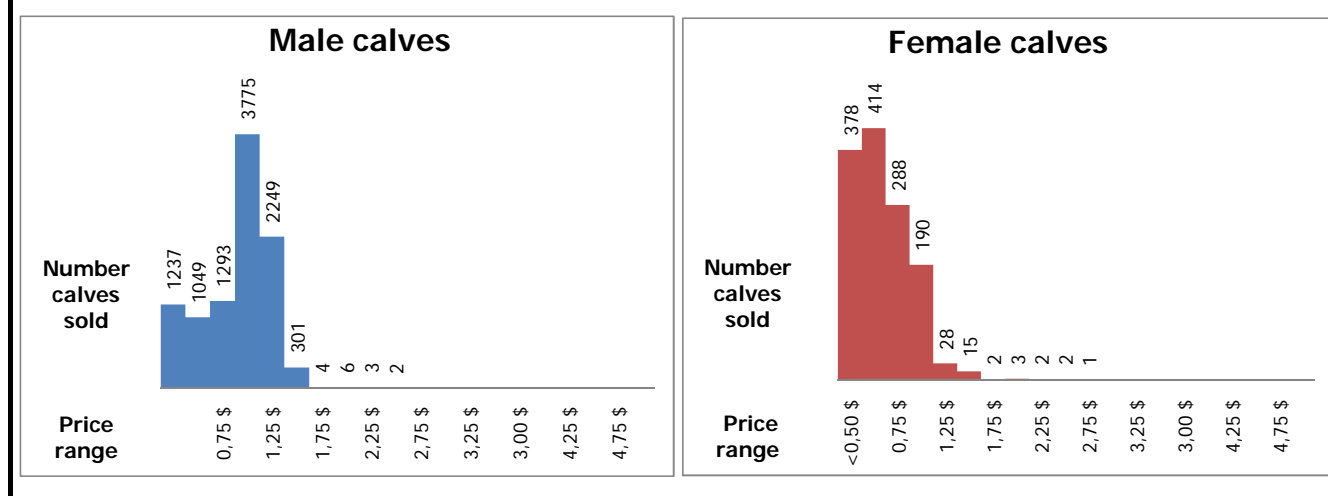

Calves marketed at Quebec live animal auctions

Holstein, other dairy breeds and crossbred dairy-beef calves

	Weights	Male		Female		Total male-female	
		Head	\$/lb	Head	\$/lb	Head	\$/lb
Holstein	< 90 lb	880	0,51 \$	223	0,47 \$	1 103	0,50 \$
	90-120 lb	7 184	1,01 \$	741	0,74 \$	7 925	0,99 \$
	120-140 lb	1 440	1,12 \$	144	0,80 \$	1 584	1,09 \$
	> 140 lb	415	0,86 \$	215	0,52 \$	630	0,74 \$
	Total	9 919	0,98 \$	1 323	0,66 \$	11 242	0,94 \$
Other dairy breeds		196	0,71 \$	51	0,67 \$	247	0,71 \$
Crossbreeds dairy-beef		1 019	1,91 \$	825	1,59 \$	1 844	1,77 \$
TOTAL		11 134	1,06 \$	2 199	1,01 \$	13 333	1,05 \$

Holstein calves sold by price range (all weights and all categories)

Holstein calves - Good males (90-120 lb) - Daily average price