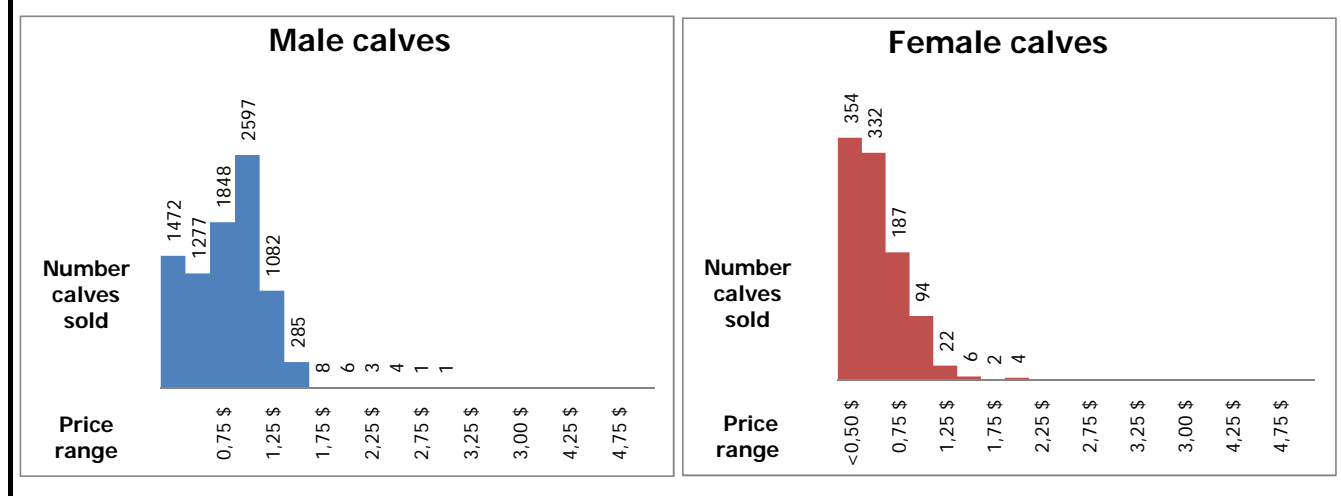

Calves marketed at Quebec live animal auctions

Holstein, other dairy breeds and crossbred dairy-beef calves

	Weights	Male		Female		Total male-female	
		Head	$/lb	Head	$/lb	Head	$/lb
Holstein	< 90 lb	999	0,40 $	211	0,39 $	1 210	0,40 $
	90-120 lb	6 175	0,91 $	533	0,67 $	6 708	0,89 $
	120-140 lb	1 113	1,02 $	100	0,70 $	1 213	0,99 $
	> 140 lb	297	0,84 $	157	0,57 $	454	0,74 $
	Total	8 584	0,86 $	1 001	0,60 $	9 585	0,84 $
Other dairy breeds		119	0,58 $	22	0,63 $	141	0,59 $
Crossbreeds dairy-beef		908	2,07 $	633	1,61 $	1 541	1,88 $
TOTAL		9 611	0,98 $	1 656	0,99 $	11 267	0,98 $

Holstein calves sold by price range (all weights and all categories)