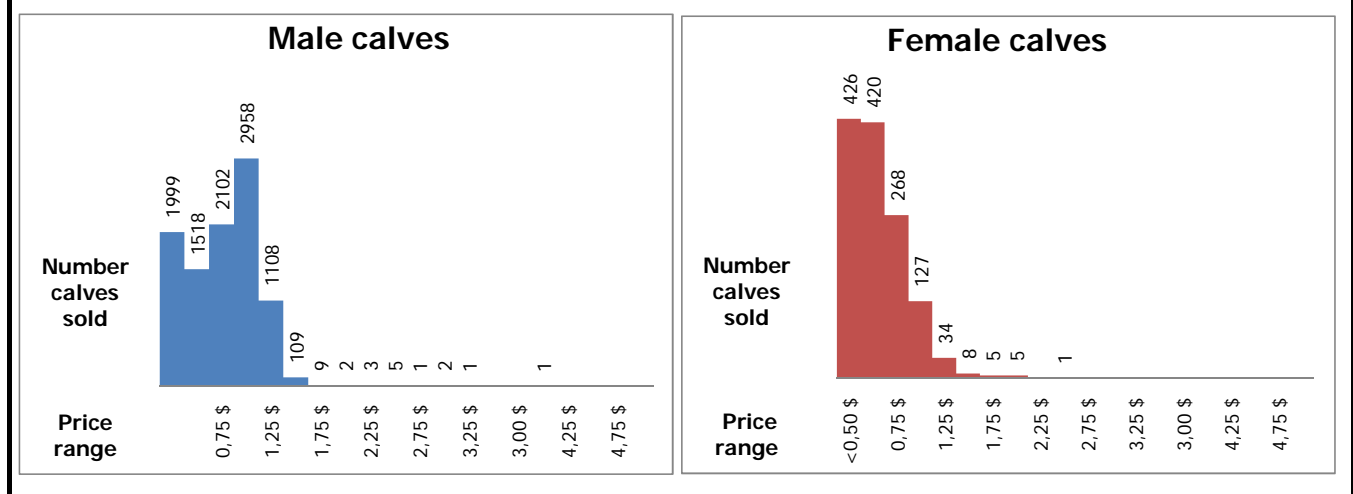

Calves marketed at Quebec live animal auctions

Holstein, other dairy breeds and crossbred dairy-beef calves

| | Weights | Male | | Female | | Total male-female | |
|-------------------------------|--------------|---------------|----------------|--------------|----------------|-------------------|----------------|
| | | Head | \$/lb | Head | \$/lb | Head | \$/lb |
| Holstein | < 90 lb | 1 219 | 0,37 \$ | 249 | 0,38 \$ | 1 468 | 0,37 \$ |
| | 90-120 lb | 6 876 | 0,87 \$ | 696 | 0,68 \$ | 7 572 | 0,85 \$ |
| | 120-140 lb | 1 381 | 0,98 \$ | 152 | 0,72 \$ | 1 533 | 0,95 \$ |
| | > 140 lb | 342 | 0,85 \$ | 197 | 0,63 \$ | 539 | 0,77 \$ |
| | Total | 9 818 | 0,82 \$ | 1 294 | 0,62 \$ | 11 112 | 0,80 \$ |
| Other dairy breeds | | 174 | 0,66 \$ | 46 | 0,65 \$ | 220 | 0,66 \$ |
| Crossbreeds dairy-beef | | 909 | 2,22 \$ | 752 | 1,70 \$ | 1 661 | 1,99 \$ |
| TOTAL | | 10 901 | 0,93 \$ | 2 092 | 1,01 \$ | 12 993 | 0,95 \$ |

Holstein calves sold by price range (all weights and all categories)

Holstein calves - Good males (90-120 lb) - Daily average price