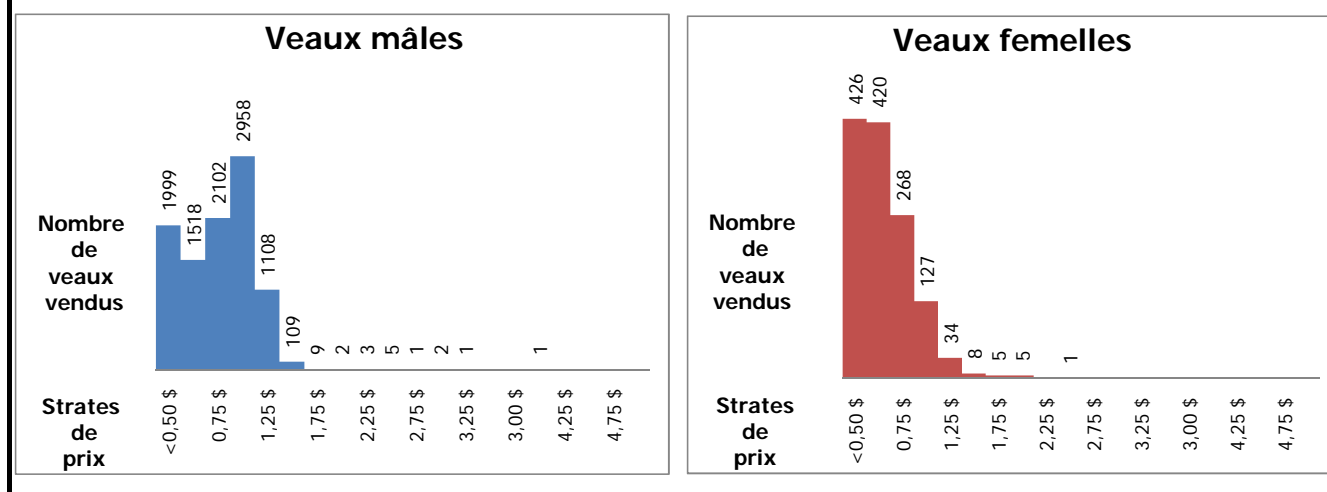

Veaux laitiers vendus dans les encans du Québec

Veaux Holstein, autres races laitières et croisements de boucherie

	Poids de vente	Mâles		Femelles		Total mâles-femelles	
		Têtes	\$/lb	Têtes	\$/lb	Têtes	\$/lb
Holstein	< 90 lb	1 219	0,37 \$	249	0,38 \$	1 468	0,37 \$
	90-120 lb	6 876	0,87 \$	696	0,68 \$	7 572	0,85 \$
	120-140 lb	1 381	0,98 \$	152	0,72 \$	1 533	0,95 \$
	> 140 lb	342	0,85 \$	197	0,63 \$	539	0,77 \$
	Total	9 818	0,82 \$	1 294	0,62 \$	11 112	0,80 \$
Autres races laitières		174	0,66 \$	46	0,65 \$	220	0,66 \$
Croisements de boucherie		909	2,22 \$	752	1,70 \$	1 661	1,99 \$
TOTAL		10 901	0,93 \$	2 092	1,01 \$	12 993	0,95 \$

Veaux Holstein vendus par strate de prix (tous poids et toutes catégories)

Veaux Holstein - Bons mâles (90-120 lb) - Évolution du prix journalier