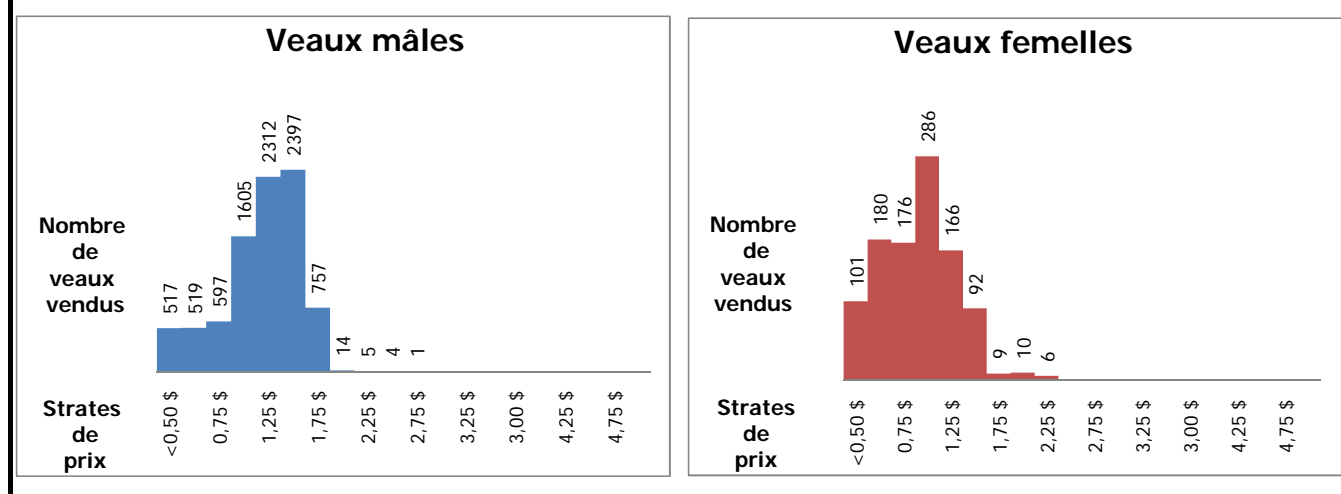

Veaux laitiers vendus dans les encans du Québec

Veaux Holstein, autres races laitières et croisements de boucherie

	Poids de vente	Mâles		Femelles		Total mâles-femelles	
		Têtes	\$/lb	Têtes	\$/lb	Têtes	\$/lb
Holstein	< 90 lb	794	0,72 \$	195	0,69 \$	989	0,72 \$
	90-120 lb	6 303	1,32 \$	572	1,13 \$	6 875	1,30 \$
	120-140 lb	1 277	1,38 \$	86	1,15 \$	1 363	1,36 \$
	> 140 lb	354	1,14 \$	173	0,80 \$	527	1,03 \$
	Total	8 728	1,27 \$	1 026	0,99 \$	9 754	1,24 \$
Autres races laitières		168	0,99 \$	38	1,05 \$	206	1,00 \$
Croisements de boucherie		678	2,13 \$	530	1,92 \$	1 208	2,04 \$
TOTAL		9 574	1,32 \$	1 594	1,30 \$	11 168	1,32 \$

Veaux Holstein vendus par strate de prix (tous poids et toutes catégories)

Veaux Holstein - Bons mâles (90-120 lb) - Évolution du prix journalier