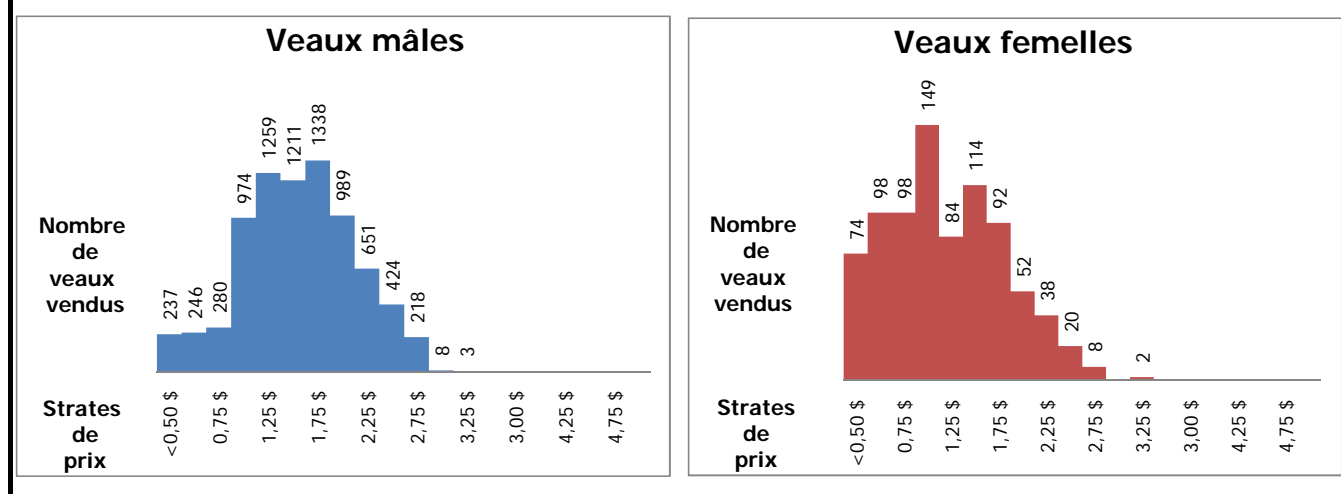

Veaux laitiers vendus dans les encans du Québec

Veaux Holstein, autres races laitières et croisements de boucherie

	Poids de vente	Mâles		Femelles		Total mâles-femelles	
		Têtes	\$/lb	Têtes	\$/lb	Têtes	\$/lb
Holstein	< 90 lb	631	1,12 \$	169	0,98 \$	800	1,09 \$
	90-120 lb	5 769	1,71 \$	452	1,50 \$	6 221	1,70 \$
	120-140 lb	1 161	1,72 \$	81	1,40 \$	1 242	1,70 \$
	> 140 lb	277	1,33 \$	127	0,81 \$	404	1,17 \$
	Total	7 838	1,65 \$	829	1,28 \$	8 667	1,62 \$
Autres races laitières		126	1,18 \$	12	1,32 \$	138	1,19 \$
Croisements de boucherie		712	2,49 \$	533	2,20 \$	1 245	2,36 \$
TOTAL		8 676	1,71 \$	1 374	1,64 \$	10 050	1,70 \$

Veaux Holstein vendus par strate de prix (tous poids et toutes catégories)

Veaux Holstein - Bons mâles (90-120 lb) - Évolution du prix journalier