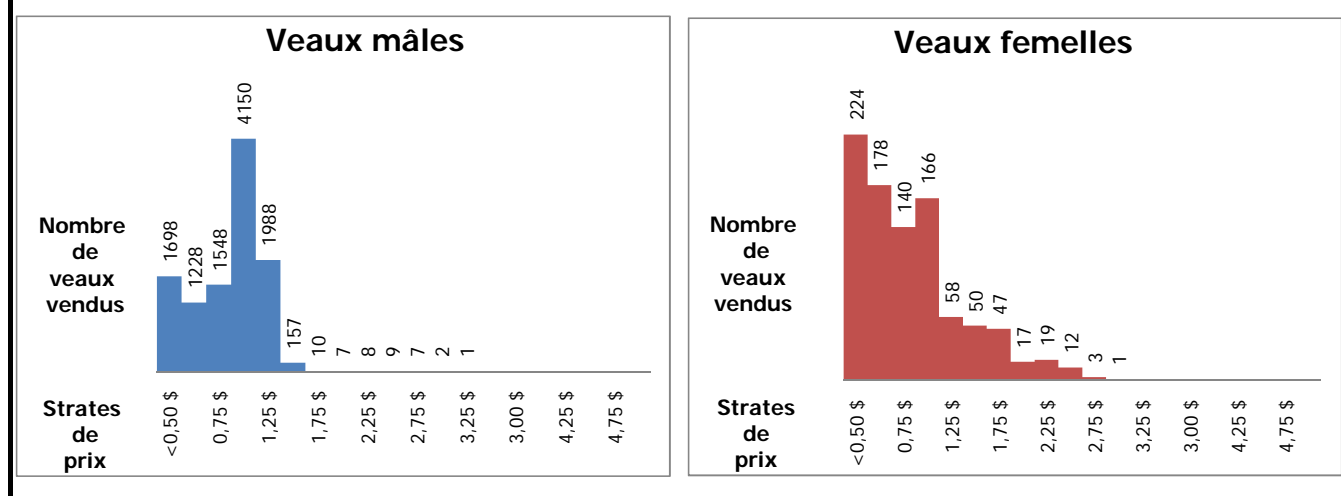

Veaux laitiers vendus dans les encans du Québec

Veaux Holstein, autres races laitières et croisements de boucherie

	Poids de vente	Mâles		Femelles		Total mâles-femelles	
		Têtes	\$/lb	Têtes	\$/lb	Têtes	\$/lb
Holstein	< 90 lb	1 089	0,46 \$	154	0,49 \$	1 243	0,46 \$
	90-120 lb	7 579	0,95 \$	530	1,02 \$	8 109	0,96 \$
	120-140 lb	1 691	1,06 \$	107	1,19 \$	1 798	1,07 \$
	> 140 lb	454	0,91 \$	124	0,71 \$	578	0,87 \$
	Total	10 813	0,92 \$	915	0,91 \$	11 728	0,92 \$
Autres races laitières		191	0,68 \$	42	0,81 \$	233	0,70 \$
Croisements de boucherie		951	2,33 \$	677	1,91 \$	1 628	2,16 \$
TOTAL		11 955	1,03 \$	1 634	1,32 \$	13 589	1,06 \$

Veaux Holstein vendus par strate de prix (tous poids et toutes catégories)

Veaux Holstein - Bons mâles (90-120 lb) - Évolution du prix journalier