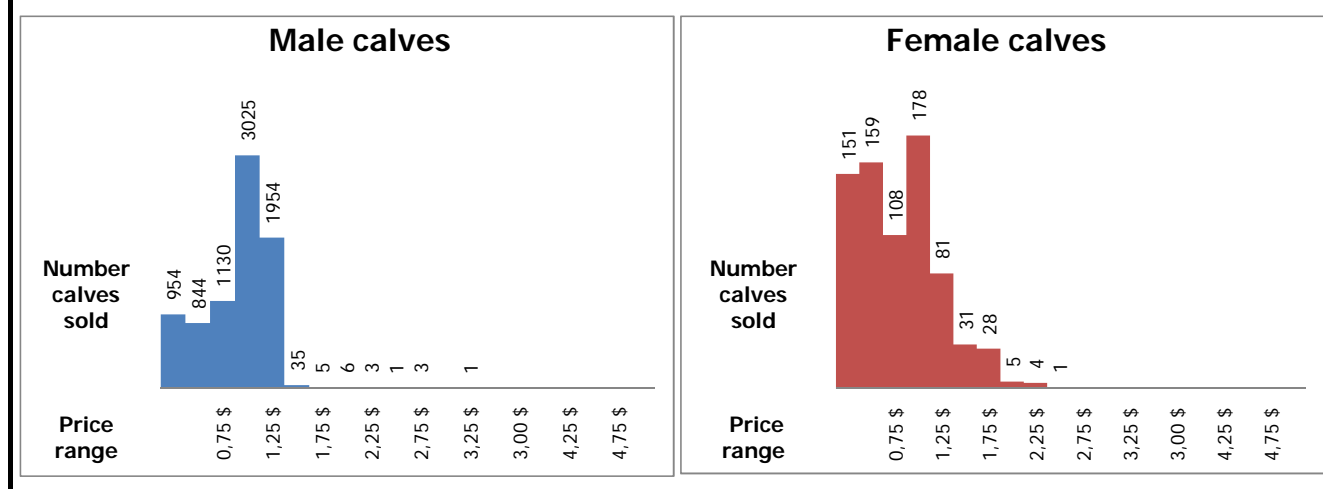

Calves marketed at Quebec live animal auctions

Holstein, other dairy breeds and crossbred dairy-beef calves

	Weights	Male		Female		Total male-female	
		Head	$/lb	Head	$/lb	Head	$/lb
Holstein	< 90 lb	752	0,51 $	148	0,59 $	900	0,52 $
	90-120 lb	5 712	1,00 $	397	1,00 $	6 109	1,00 $
	120-140 lb	1 198	1,10 $	65	1,07 $	1 263	1,10 $
	> 140 lb	299	0,91 $	136	0,71 $	435	0,85 $
	Total	7 961	0,97 $	746	0,87 $	8 707	0,96 $
Other dairy breeds		136	0,78 $	19	0,79 $	155	0,78 $
Crossbreeds dairy-beef		690	2,11 $	522	1,79 $	1 212	1,98 $
TOTAL		8 787	1,05 $	1 287	1,24 $	10 074	1,08 $

Holstein calves sold by price range (all weights and all categories)