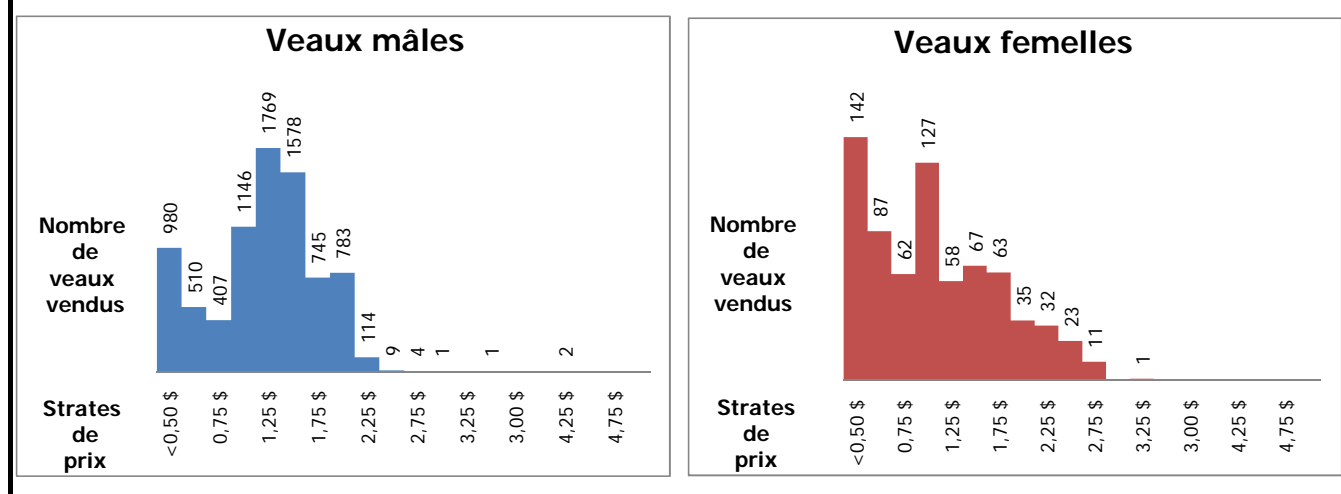

Veaux laitiers vendus dans les encans du Québec

Veaux Holstein, autres races laitières et croisements de boucherie

	Poids de vente	Mâles		Femelles		Total mâles-femelles	
		Têtes	\$/lb	Têtes	\$/lb	Têtes	\$/lb
Holstein	< 90 lb	914	0,63 \$	164	0,66 \$	1 078	0,64 \$
	90-120 lb	5 894	1,35 \$	395	1,42 \$	6 289	1,36 \$
	120-140 lb	1 006	1,47 \$	55	1,40 \$	1 061	1,47 \$
	> 140 lb	235	1,14 \$	94	0,77 \$	329	1,04 \$
	Total	8 049	1,28 \$	708	1,16 \$	8 757	1,27 \$
Autres races laitières		116	0,88 \$	11	0,63 \$	127	0,86 \$
Croisements de boucherie		690	2,33 \$	505	1,94 \$	1 195	2,16 \$
TOTAL		8 855	1,36 \$	1 224	1,48 \$	10 079	1,37 \$

Veaux Holstein vendus par strate de prix (tous poids et toutes catégories)

Veaux Holstein - Bons mâles (90-120 lb) - Évolution du prix journalier