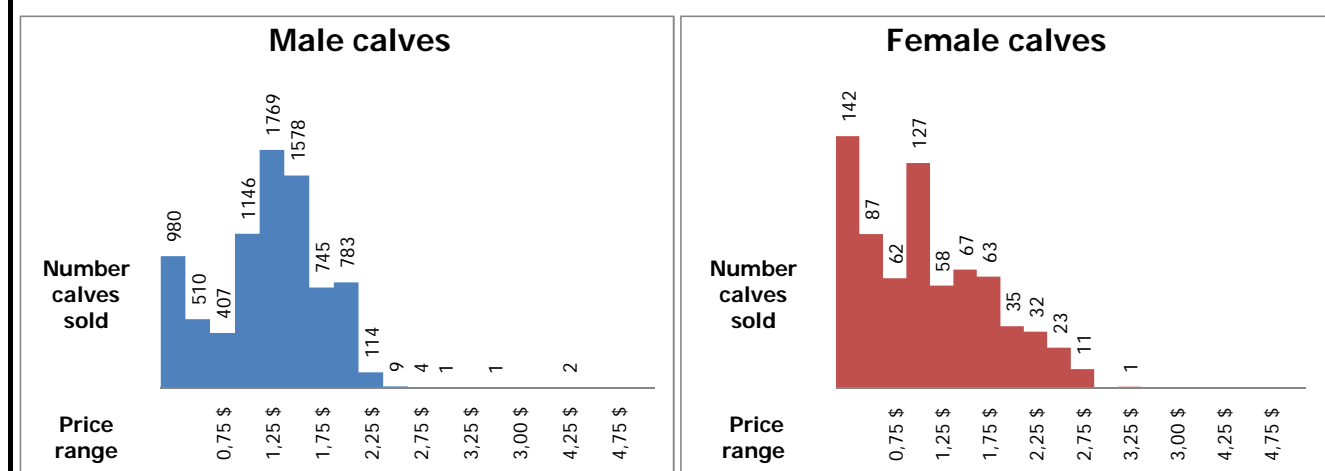

Calves marketed at Quebec live animal auctions

Holstein, other dairy breeds and crossbred dairy-beef calves

	Weights	Male		Female		Total male-female	
		Head	\$/lb	Head	\$/lb	Head	\$/lb
Holstein	< 90 lb	914	0,63 \$	164	0,66 \$	1 078	0,64 \$
	90-120 lb	5 894	1,35 \$	395	1,42 \$	6 289	1,36 \$
	120-140 lb	1 006	1,47 \$	55	1,40 \$	1 061	1,47 \$
	> 140 lb	235	1,14 \$	94	0,77 \$	329	1,04 \$
	Total	8 049	1,28 \$	708	1,16 \$	8 757	1,27 \$
Other dairy breeds		116	0,88 \$	11	0,63 \$	127	0,86 \$
Crossbreeds dairy-beef		690	2,33 \$	505	1,94 \$	1 195	2,16 \$
TOTAL		8 855	1,36 \$	1 224	1,48 \$	10 079	1,37 \$

Holstein calves sold by price range (all weights and all categories)

Holstein calves - Good males (90-120 lb) - Daily average price