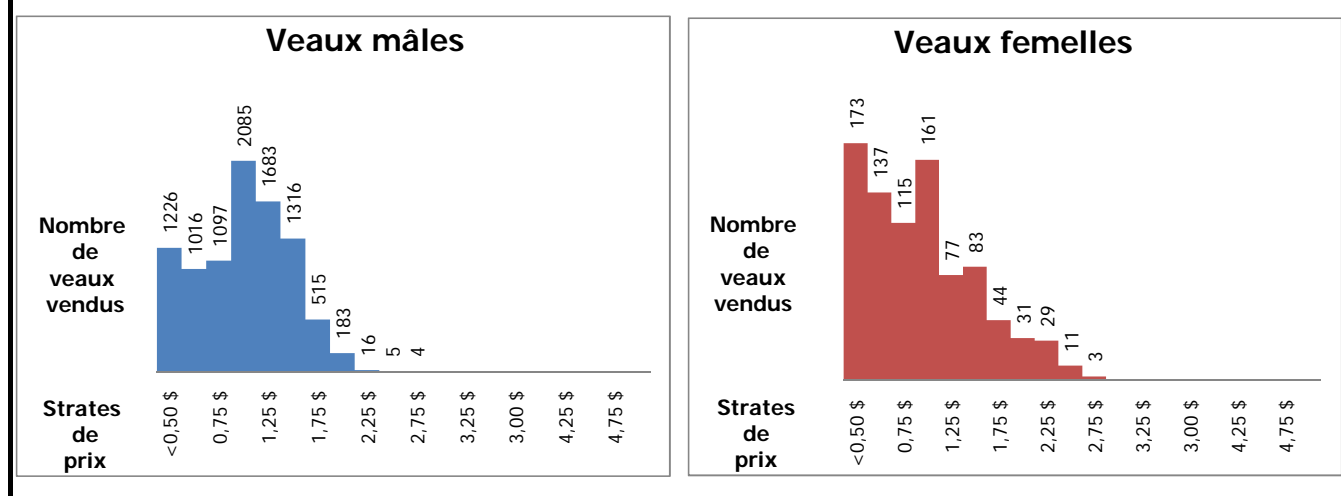

Veaux laitiers vendus dans les encans du Québec

Veaux Holstein, autres races laitières et croisements de boucherie

	Poids de vente	Mâles		Femelles		Total mâles-femelles	
		Têtes	\$/lb	Têtes	\$/lb	Têtes	\$/lb
Holstein	< 90 lb	1 008	0,62 \$	208	0,66 \$	1 216	0,63 \$
	90-120 lb	6 673	1,12 \$	469	1,21 \$	7 142	1,13 \$
	120-140 lb	1 172	1,22 \$	71	1,26 \$	1 243	1,22 \$
	> 140 lb	293	1,04 \$	116	0,78 \$	409	0,97 \$
	Total	9 146	1,08 \$	864	1,03 \$	10 010	1,07 \$
Autres races laitières		118	0,92 \$	31	0,92 \$	149	0,92 \$
Croisements de boucherie		769	2,02 \$	559	1,65 \$	1 328	1,87 \$
TOTAL		10 033	1,15 \$	1 454	1,27 \$	11 487	1,16 \$

Veaux Holstein vendus par strate de prix (tous poids et toutes catégories)

Veaux Holstein - Bons mâles (90-120 lb) - Évolution du prix journalier