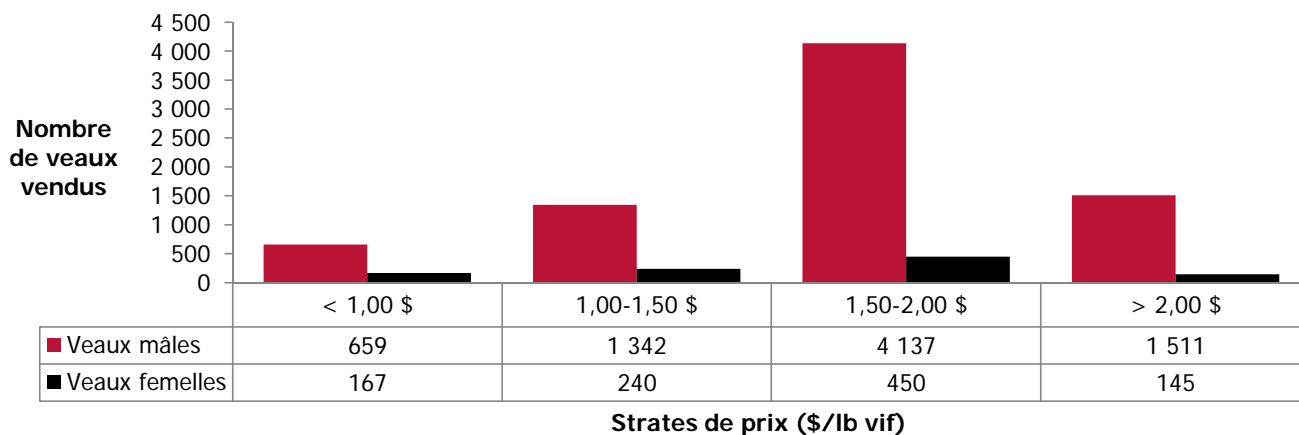

Veaux laitiers vendus dans les encans du Québec

Veaux Holstein, autres races laitières et croisements de boucherie

	Poids de vente	Mâles		Femelles		Total mâles-femelles	
		Têtes	\$/lb	Têtes	\$/lb	Têtes	\$/lb
Holstein	< 90 lb	669	1,09 \$	178	1,20 \$	847	1,12 \$
	90-120 lb	5 517	1,72 \$	576	1,73 \$	6 093	1,72 \$
	120-140 lb	1 163	1,74 \$	103	1,75 \$	1 266	1,74 \$
	> 140 lb	300	1,26 \$	145	0,92 \$	445	1,15 \$
	Total	7 649	1,65 \$	1 002	1,52 \$	8 651	1,63 \$
Autres races laitières		162	1,20 \$	29	1,18 \$	191	1,20 \$
Croisements de boucherie		471	2,11 \$	334	1,86 \$	805	2,00 \$
TOTAL		8 282	1,67 \$	1 365	1,59 \$	9 647	1,66 \$

Veaux Holstein vendus par strate de prix (tous poids et toutes catégories)

Veaux Holstein - Bons mâles (90-120 lb) - Évolution du prix journalier