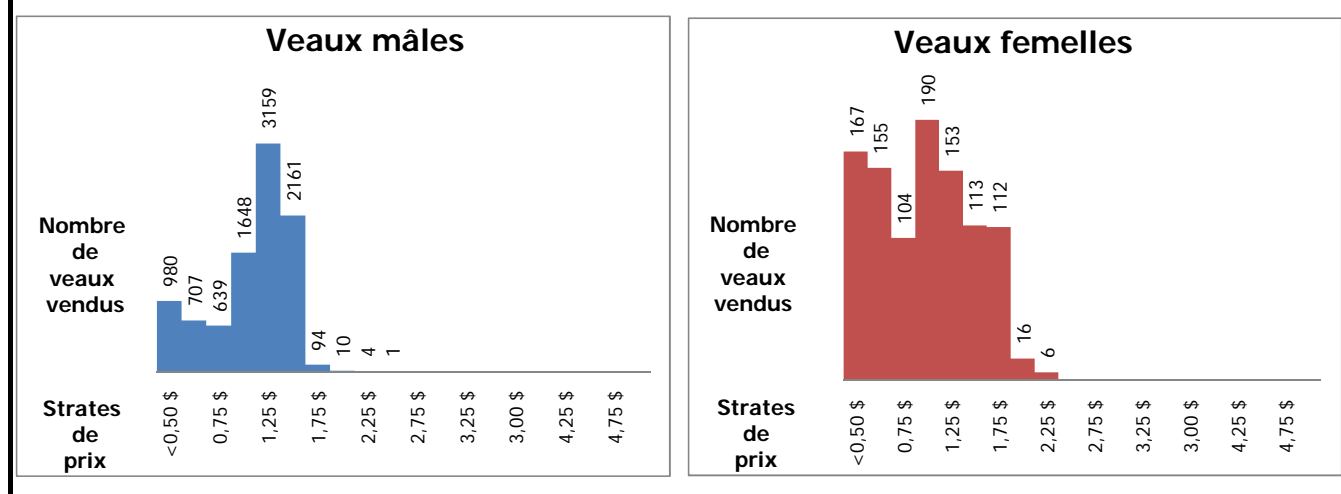

Veaux laitiers vendus dans les encans du Québec

Veaux Holstein, autres races laitières et croisements de boucherie

	Poids de vente	Mâles		Femelles		Total mâles-femelles	
		Têtes	\$/lb	Têtes	\$/lb	Têtes	\$/lb
Holstein	< 90 lb	1 213	0,62 \$	271	0,63 \$	1 484	0,62 \$
	90-120 lb	6 832	1,23 \$	497	1,31 \$	7 329	1,23 \$
	120-140 lb	1 083	1,31 \$	87	1,35 \$	1 170	1,32 \$
	> 140 lb	275	1,07 \$	161	0,79 \$	436	0,97 \$
	Total	9 403	1,15 \$	1 016	1,05 \$	10 419	1,14 \$
Autres races laitières		171	0,85 \$	36	0,75 \$	207	0,83 \$
Croisements de boucherie		744	1,75 \$	539	1,47 \$	1 283	1,63 \$
TOTAL		10 318	1,19 \$	1 591	1,18 \$	11 909	1,19 \$

Veaux Holstein vendus par strate de prix (tous poids et toutes catégories)

Veaux Holstein - Bons mâles (90-120 lb) - Évolution du prix journalier