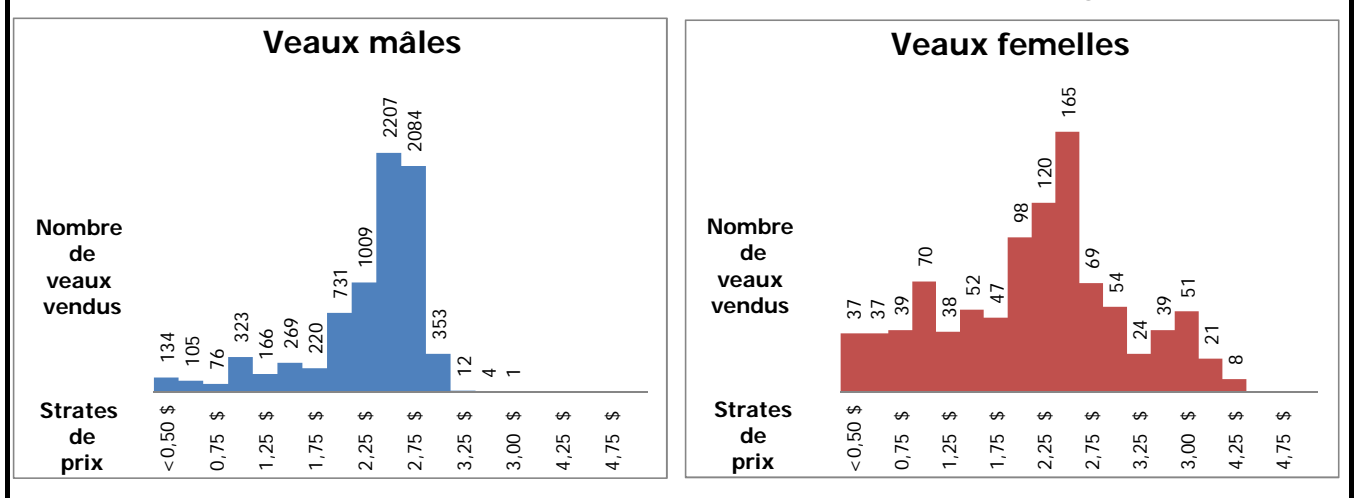

Veaux laitiers vendus dans les encans du Québec

Veaux Holstein, autres races laitières et croisements de boucherie

	Poids de vente	Mâles		Femelles		Total mâles-femelles	
		Têtes	\$/lb	Têtes	\$/lb	Têtes	\$/lb
Holstein	< 90 lb	722	1,66 \$	232	1,76 \$	954	1,68 \$
	90-120 lb	5 585	2,48 \$	532	2,68 \$	6 117	2,49 \$
	120-140 lb	1 091	2,48 \$	75	2,52 \$	1 166	2,48 \$
	> 140 lb	296	1,69 \$	130	1,09 \$	426	1,51 \$
	Total	7 694	2,37 \$	969	2,23 \$	8 663	2,35 \$
Autres races laitières		139	1,76 \$	31	1,40 \$	170	1,69 \$
Croisements de boucherie		580	3,00 \$	413	2,77 \$	993	2,90 \$
TOTAL		8 413	2,40 \$	1 413	2,37 \$	9 826	2,40 \$

Veaux Holstein vendus par strate de prix (tous poids et toutes catégories)

Veaux Holstein - Bons mâles (90-120 lb) - Évolution du prix journalier