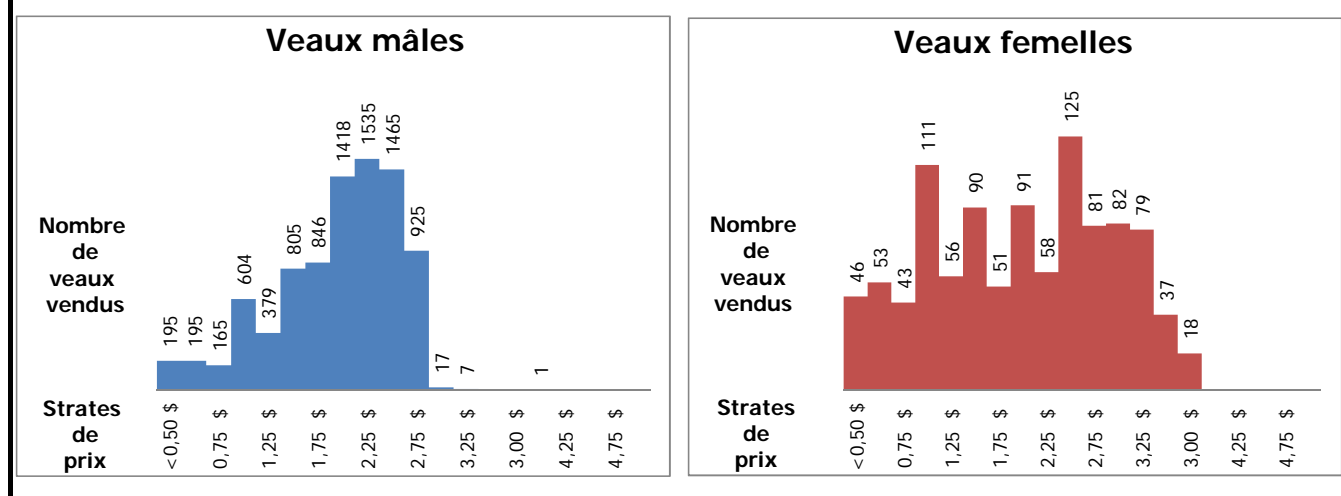

Veaux laitiers vendus dans les encans du Québec

Veaux Holstein, autres races laitières et croisements de boucherie

| | Poids de vente | Mâles | | Femelles | | Total mâles-femelles | |
|--------------------------|----------------|--------------|----------------|--------------|----------------|----------------------|----------------|
| | | Têtes | \$/lb | Têtes | \$/lb | Têtes | \$/lb |
| Holstein | < 90 lb | 961 | 1,32 \$ | 281 | 1,41 \$ | 1 242 | 1,34 \$ |
| | 90-120 lb | 6 264 | 2,13 \$ | 545 | 2,53 \$ | 6 809 | 2,16 \$ |
| | 120-140 lb | 1 071 | 2,18 \$ | 77 | 2,51 \$ | 1 148 | 2,20 \$ |
| | > 140 lb | 261 | 1,47 \$ | 118 | 1,14 \$ | 379 | 1,37 \$ |
| | Total | 8 557 | 2,03 \$ | 1 021 | 2,06 \$ | 9 578 | 2,03 \$ |
| Autres races laitières | | 175 | 1,34 \$ | 27 | 1,12 \$ | 202 | 1,31 \$ |
| Croisements de boucherie | | 701 | 2,74 \$ | 479 | 2,45 \$ | 1 180 | 2,62 \$ |
| TOTAL | | 9 433 | 2,07 \$ | 1 527 | 2,17 \$ | 10 960 | 2,08 \$ |

Veaux Holstein vendus par strate de prix (tous poids et toutes catégories)

Veaux Holstein - Bons mâles (90-120 lb) - Évolution du prix journalier