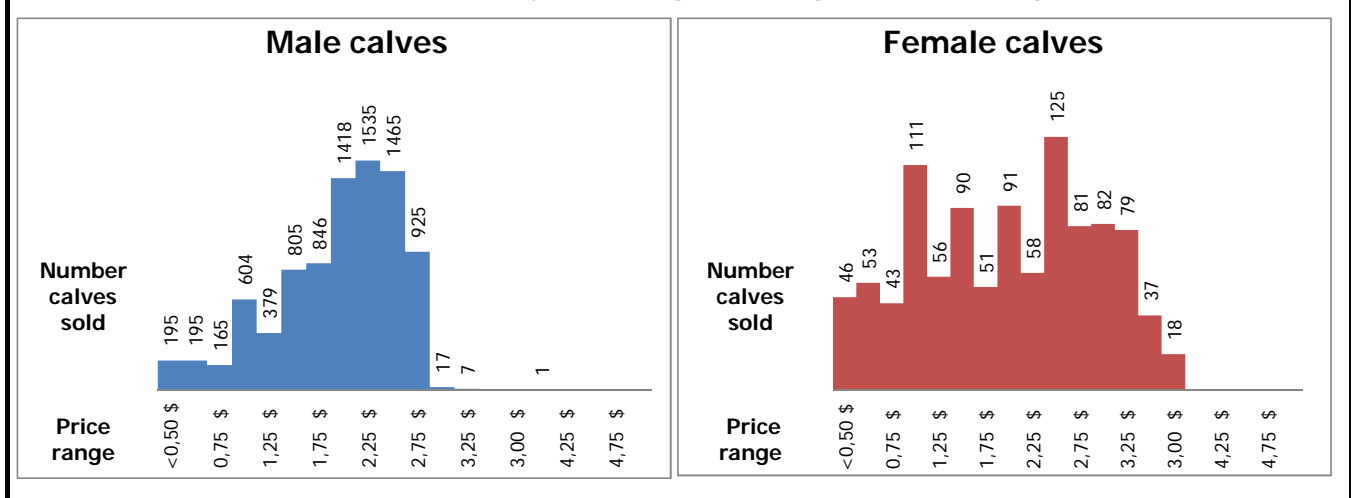

Calves marketed at Quebec live animal auctions

Holstein, other dairy breeds and crossbred dairy-beef calves

	Weights	Male		Female		Total male-female	
		Head	$/lb	Head	$/lb	Head	$/lb
Holstein	< 90 lb	961	1,32 $	281	1,41 $	1 242	1,34 $
	90-120 lb	6 264	2,13 $	545	2,53 $	6 809	2,16 $
	120-140 lb	1 071	2,18 $	77	2,51 $	1 148	2,20 $
	> 140 lb	261	1,47 $	118	1,14 $	379	1,37 $
	Total	8 557	2,03 $	1 021	2,06 $	9 578	2,03 $
Other dairy breeds		175	1,34 $	27	1,12 $	202	1,31 $
Crossbreeds dairy-beef		701	2,74 $	479	2,45 $	1 180	2,62 $
TOTAL		9 433	2,07 $	1 527	2,17 $	10 960	2,08 $

Holstein calves sold by price range (all weights and all categories)