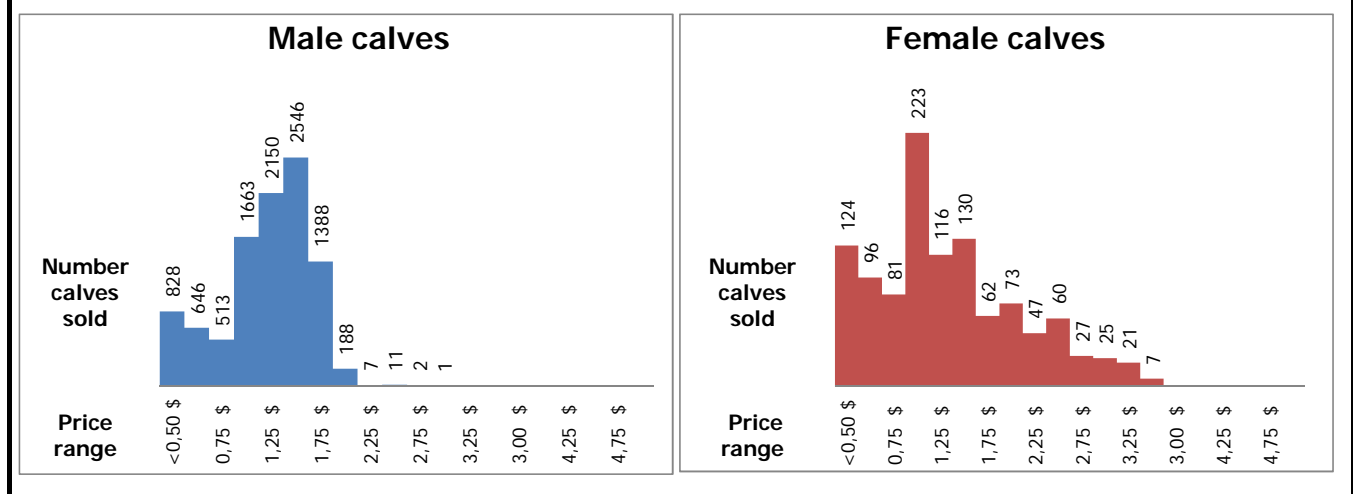

Calves marketed at Quebec live animal auctions

Holstein, other dairy breeds and crossbred dairy-beef calves

	Weights	Male		Female		Total male-female	
		Head	$/lb	Head	$/lb	Head	$/lb
Holstein	< 90 lb	1 255	0,75 $	304	0,89 $	1 559	0,78 $
	90-120 lb	7 151	1,36 $	560	1,73 $	7 711	1,39 $
	120-140 lb	1 213	1,44 $	99	1,72 $	1 312	1,46 $
	> 140 lb	324	1,22 $	129	0,98 $	453	1,15 $
	Total	9 943	1,29 $	1 092	1,41 $	11 035	1,30 $
Other dairy breeds		178	0,90 $	26	0,98 $	204	0,91 $
Crossbreeds dairy-beef		754	2,00 $	509	1,72 $	1 263	1,88 $
TOTAL		10 875	1,33 $	1 627	1,50 $	12 502	1,35 $

Holstein calves sold by price range (all weights and all categories)