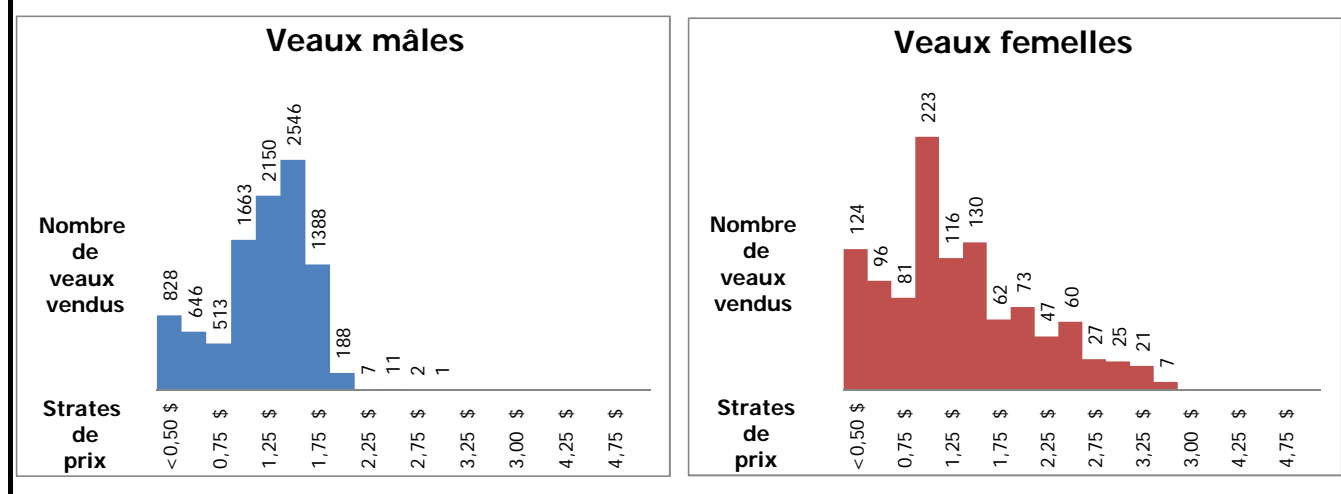

Veaux laitiers vendus dans les encans du Québec

Veaux Holstein, autres races laitières et croisements de boucherie

	Poids de vente	Mâles		Femelles		Total mâles-femelles	
		Têtes	\$/lb	Têtes	\$/lb	Têtes	\$/lb
Holstein	< 90 lb	1 255	0,75 \$	304	0,89 \$	1 559	0,78 \$
	90-120 lb	7 151	1,36 \$	560	1,73 \$	7 711	1,39 \$
	120-140 lb	1 213	1,44 \$	99	1,72 \$	1 312	1,46 \$
	> 140 lb	324	1,22 \$	129	0,98 \$	453	1,15 \$
	Total	9 943	1,29 \$	1 092	1,41 \$	11 035	1,30 \$
Autres races laitières		178	0,90 \$	26	0,98 \$	204	0,91 \$
Croisements de boucherie		754	2,00 \$	509	1,72 \$	1 263	1,88 \$
TOTAL		10 875	1,33 \$	1 627	1,50 \$	12 502	1,35 \$

Veaux Holstein vendus par strate de prix (tous poids et toutes catégories)

Veaux Holstein - Bons mâles (90-120 lb) - Évolution du prix journalier