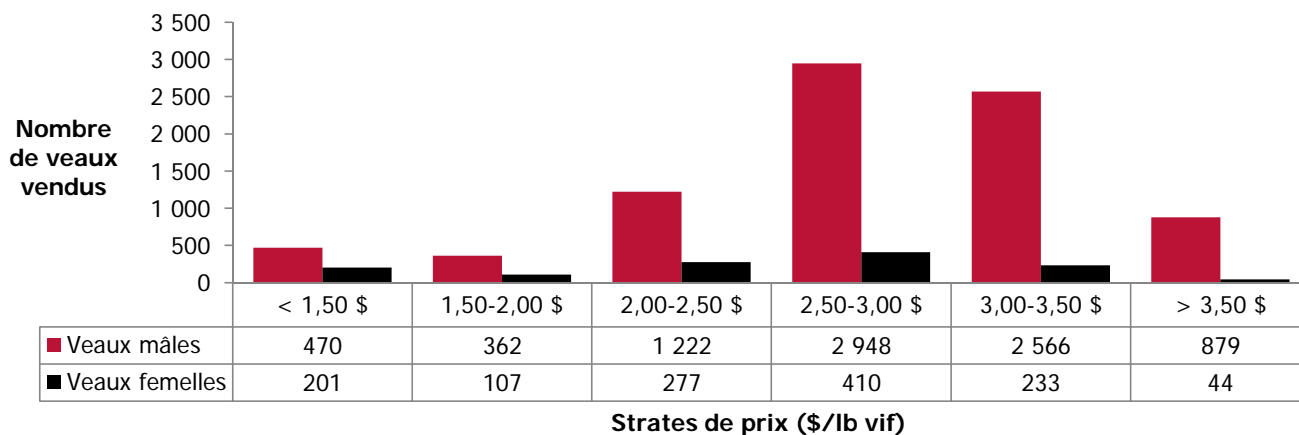

Veaux laitiers vendus dans les encans du Québec

Veaux Holstein, autres races laitières et croisements de boucherie

	Poids de vente	Mâles		Femelles		Total mâles-femelles	
		Têtes	$/lb	Têtes	$/lb	Têtes	$/lb
Holstein	< 90 lb	823	2,13 $	285	2,11 $	1 108	2,13 $
	90-120 lb	6 060	2,88 $	729	2,66 $	6 789	2,85 $
	120-140 lb	1 226	2,76 $	94	2,40 $	1 320	2,74 $
	> 140 lb	338	1,86 $	164	1,33 $	502	1,69 $
	Total	8 447	2,75 $	1 272	2,35 $	9 719	2,69 $
Autres races laitières		163	1,89 $	32	1,59 $	195	1,84 $
Croisements de boucherie		394	3,05 $	232	2,96 $	626	3,02 $
TOTAL		9 004	2,75 $	1 536	2,42 $	10 540	2,70 $

Veaux Holstein vendus par strate de prix (tous poids et toutes catégories)