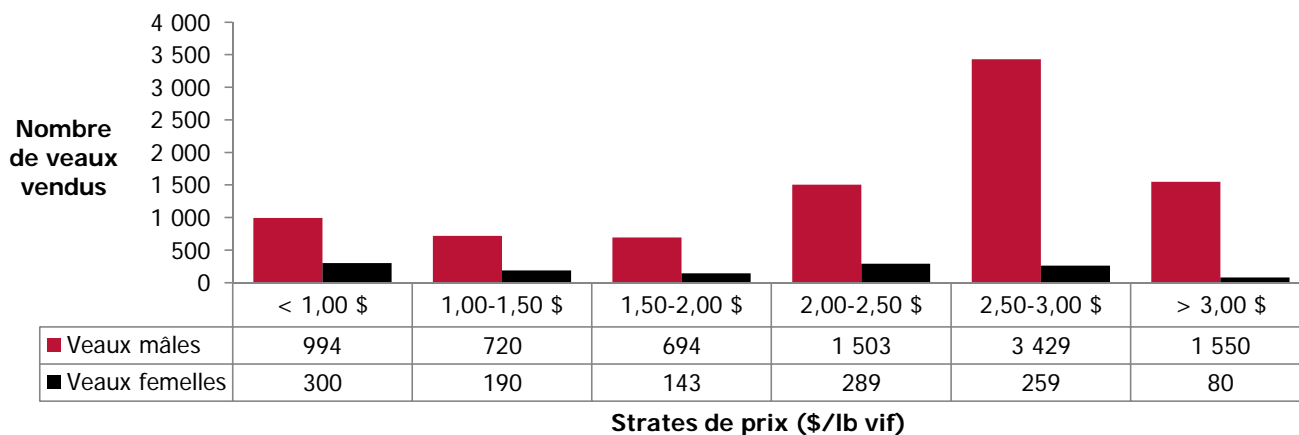

Veaux laitiers vendus dans les encans du Québec

Veaux Holstein, autres races laitières et croisements de boucherie

	Poids de vente	Mâles		Femelles		Total mâles-femelles	
		Têtes	$/lb	Têtes	$/lb	Têtes	$/lb
Holstein	< 90 lb	912	1,11 $	286	0,92 $	1 198	1,06 $
	90-120 lb	6 390	2,42 $	743	2,05 $	7 133	2,38 $
	120-140 lb	1 231	2,54 $	102	2,20 $	1 333	2,51 $
	> 140 lb	357	1,73 $	130	1,23 $	487	1,59 $
	Total	8 890	2,27 $	1 261	1,72 $	10 151	2,20 $
Autres races laitières		184	1,32 $	34	1,30 $	218	1,32 $
Croisements de boucherie		416	2,95 $	217	2,60 $	633	2,83 $
TOTAL		9 490	2,28 $	1 512	1,83 $	11 002	2,22 $

Veaux Holstein vendus par strate de prix (tous poids et toutes catégories)