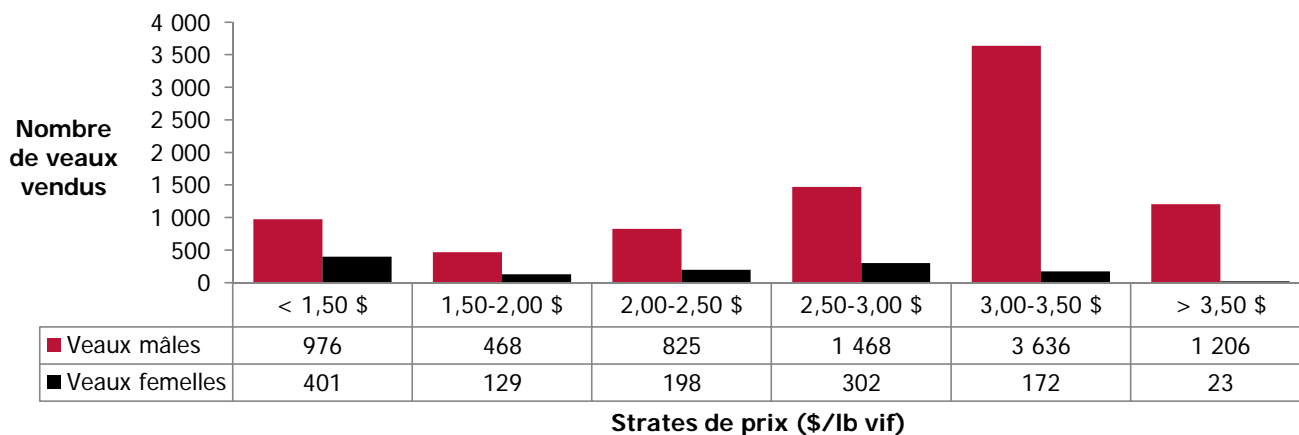

Veaux laitiers vendus dans les encans du Québec

Veaux Holstein, autres races laitières et croisements de boucherie

	Poids de vente	Mâles		Femelles		Total mâles-femelles	
		Têtes	\$/lb	Têtes	\$/lb	Têtes	\$/lb
Holstein	< 90 lb	743	1,64 \$	276	1,30 \$	1 019	1,55 \$
	90-120 lb	6 285	2,90 \$	697	2,36 \$	6 982	2,84 \$
	120-140 lb	1 224	2,88 \$	93	2,10 \$	1 317	2,82 \$
	> 140 lb	327	1,83 \$	159	1,14 \$	486	1,61 \$
	Total	8 579	2,74 \$	1 225	1,95 \$	9 804	2,64 \$
Autres races laitières		176	1,64 \$	33	1,46 \$	209	1,61 \$
Croisements de boucherie		425	3,34 \$	264	3,04 \$	689	3,23 \$
TOTAL		9 180	2,75 \$	1 522	2,13 \$	10 702	2,66 \$

Veaux Holstein vendus par strate de prix (tous poids et toutes catégories)

Veaux Holstein - Bons mâles (90-120 lb) - Évolution du prix journalier