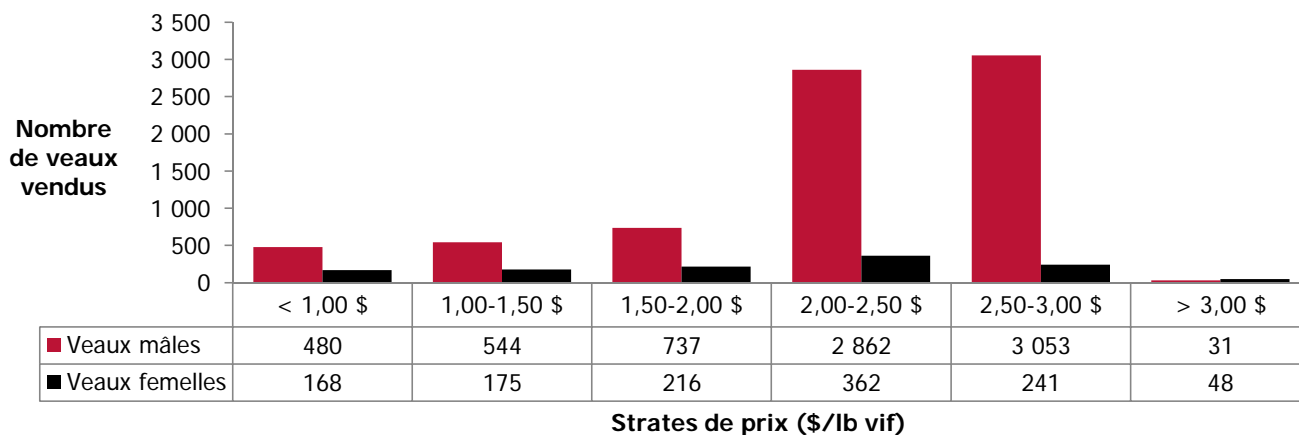

Veaux laitiers vendus dans les encans du Québec

Veaux Holstein, autres races laitières et croisements de boucherie

	Poids de vente	Mâles		Femelles		Total mâles-femelles	
		Têtes	$/lb	Têtes	$/lb	Têtes	$/lb
Holstein	< 90 lb	768	1,38 $	247	1,40 $	1 015	1,38 $
	90-120 lb	5 425	2,31 $	663	2,19 $	6 088	2,29 $
	120-140 lb	1 174	2,25 $	113	2,08 $	1 287	2,24 $
	> 140 lb	340	1,66 $	187	1,26 $	527	1,52 $
	Total	7 707	2,18 $	1 210	1,88 $	8 917	2,14 $
Autres races laitières		207	1,47 $	44	1,34 $	251	1,45 $
Croisements de boucherie		340	2,86 $	191	2,48 $	531	2,72 $
TOTAL		8 254	2,19 $	1 445	1,94 $	9 699	2,15 $

Veaux Holstein vendus par strate de prix (tous poids et toutes catégories)