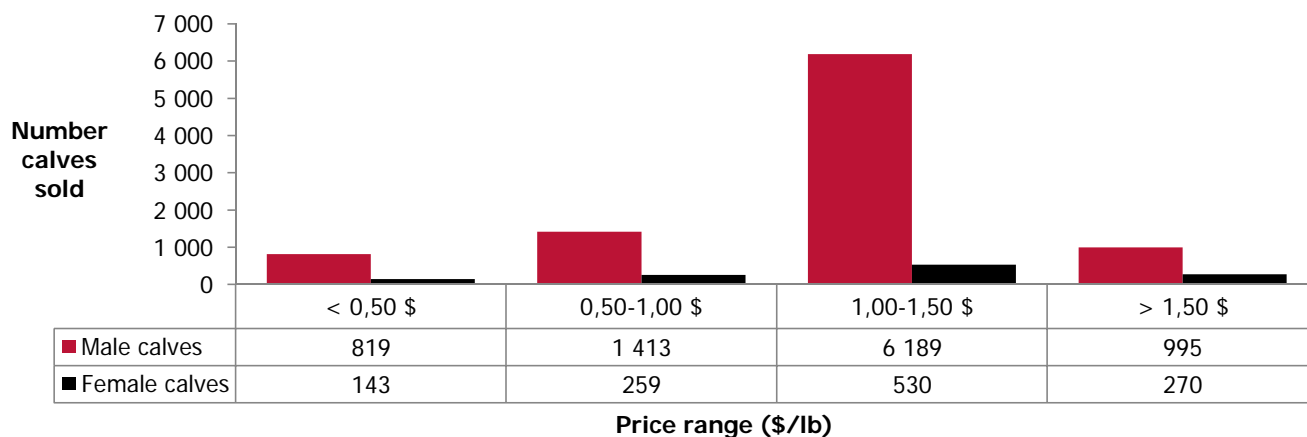

Calves marketed at Quebec live animal auctions

Holstein, other dairy breeds and crossbred dairy-beef calves

	Weights	Male		Female		Total male-female	
		Head	\$/lb	Head	\$/lb	Head	\$/lb
Holstein	< 90 lb	1 164	0,75 \$	327	0,79 \$	1 491	0,76 \$
	90-120 lb	6 807	1,19 \$	660	1,42 \$	7 467	1,21 \$
	120-140 lb	1 120	1,25 \$	78	1,38 \$	1 198	1,26 \$
	> 140 lb	325	0,94 \$	137	0,83 \$	462	0,91 \$
	Total	9 416	1,13 \$	1 202	1,18 \$	10 618	1,14 \$
Other dairy breeds		179	0,80 \$	49	0,97 \$	228	0,84 \$
Crossbreeds dairy-beef		584	1,51 \$	385	1,31 \$	969	1,43 \$
TOTAL		10 179	1,15 \$	1 636	1,20 \$	11 815	1,16 \$

Holstein calves sold by price range (all weights and all categories)

Holstein calves - Good males (90-120 lb) - Daily average price