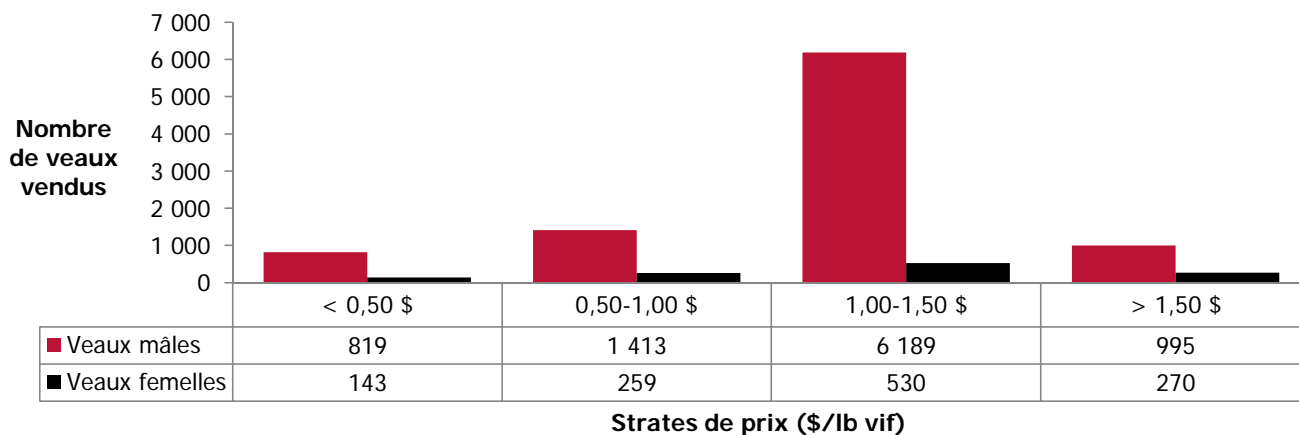

Veaux laitiers vendus dans les encans du Québec

Veaux Holstein, autres races laitières et croisements de boucherie

	Poids de vente	Mâles		Femelles		Total mâles-femelles	
		Têtes	\$/lb	Têtes	\$/lb	Têtes	\$/lb
Holstein	< 90 lb	1 164	0,75 \$	327	0,79 \$	1 491	0,76 \$
	90-120 lb	6 807	1,19 \$	660	1,42 \$	7 467	1,21 \$
	120-140 lb	1 120	1,25 \$	78	1,38 \$	1 198	1,26 \$
	> 140 lb	325	0,94 \$	137	0,83 \$	462	0,91 \$
	Total	9 416	1,13 \$	1 202	1,18 \$	10 618	1,14 \$
Autres races laitières		179	0,80 \$	49	0,97 \$	228	0,84 \$
Croisements de boucherie		584	1,51 \$	385	1,31 \$	969	1,43 \$
TOTAL		10 179	1,15 \$	1 636	1,20 \$	11 815	1,16 \$

Veaux Holstein vendus par strate de prix (tous poids et toutes catégories)

Veaux Holstein - Bons mâles (90-120 lb) - Évolution du prix journalier