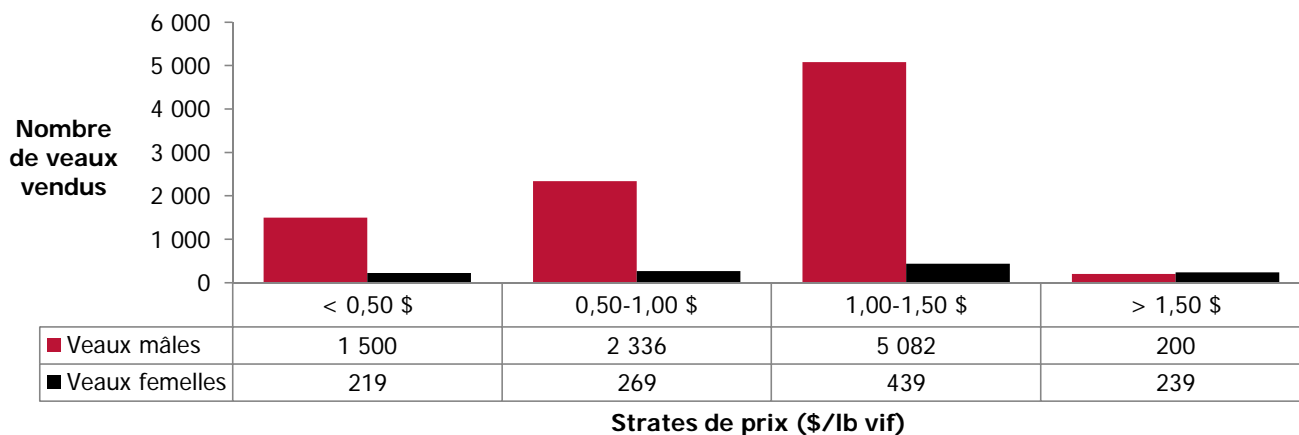

Veaux laitiers vendus dans les encans du Québec

Veaux Holstein, autres races laitières et croisements de boucherie

	Poids de vente	Mâles		Femelles		Total mâles-femelles	
		Têtes	\$/lb	Têtes	\$/lb	Têtes	\$/lb
Holstein	< 90 lb	1 032	0,50 \$	275	0,62 \$	1 307	0,52 \$
	90-120 lb	6 624	0,99 \$	630	1,34 \$	7 254	1,02 \$
	120-140 lb	1 145	1,09 \$	110	1,27 \$	1 255	1,11 \$
	> 140 lb	317	0,84 \$	151	0,79 \$	468	0,82 \$
	Total	9 118	0,94 \$	1 166	1,09 \$	10 284	0,96 \$
Autres races laitières		160	0,70 \$	28	0,69 \$	188	0,69 \$
Croisements de boucherie		615	1,42 \$	408	1,18 \$	1 023	1,32 \$
TOTAL		9 893	0,97 \$	1 602	1,11 \$	11 495	0,99 \$

Veaux Holstein vendus par strate de prix (tous poids et toutes catégories)

Veaux Holstein - Bons mâles (90-120 lb) - Évolution du prix journalier