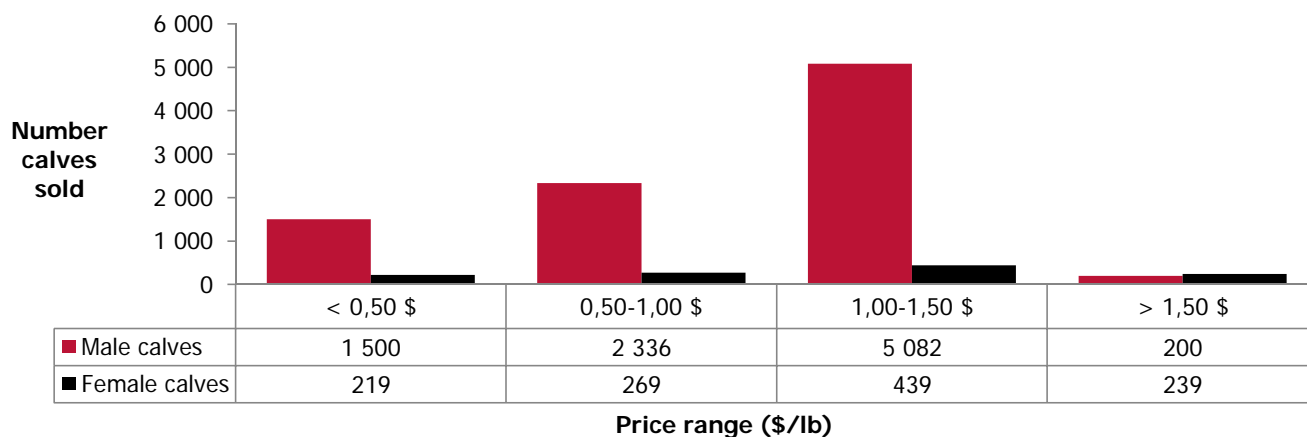

Calves marketed at Quebec live animal auctions

Holstein, other dairy breeds and crossbred dairy-beef calves

	Weights	Male		Female		Total male-female	
		Head	$/lb	Head	$/lb	Head	$/lb
Holstein	< 90 lb	1 032	0,50 $	275	0,62 $	1 307	0,52 $
	90-120 lb	6 624	0,99 $	630	1,34 $	7 254	1,02 $
	120-140 lb	1 145	1,09 $	110	1,27 $	1 255	1,11 $
	> 140 lb	317	0,84 $	151	0,79 $	468	0,82 $
	Total	9 118	0,94 $	1 166	1,09 $	10 284	0,96 $
Other dairy breeds		160	0,70 $	28	0,69 $	188	0,69 $
Crossbreeds dairy-beef		615	1,42 $	408	1,18 $	1 023	1,32 $
TOTAL		9 893	0,97 $	1 602	1,11 $	11 495	0,99 $

Holstein calves sold by price range (all weights and all categories)