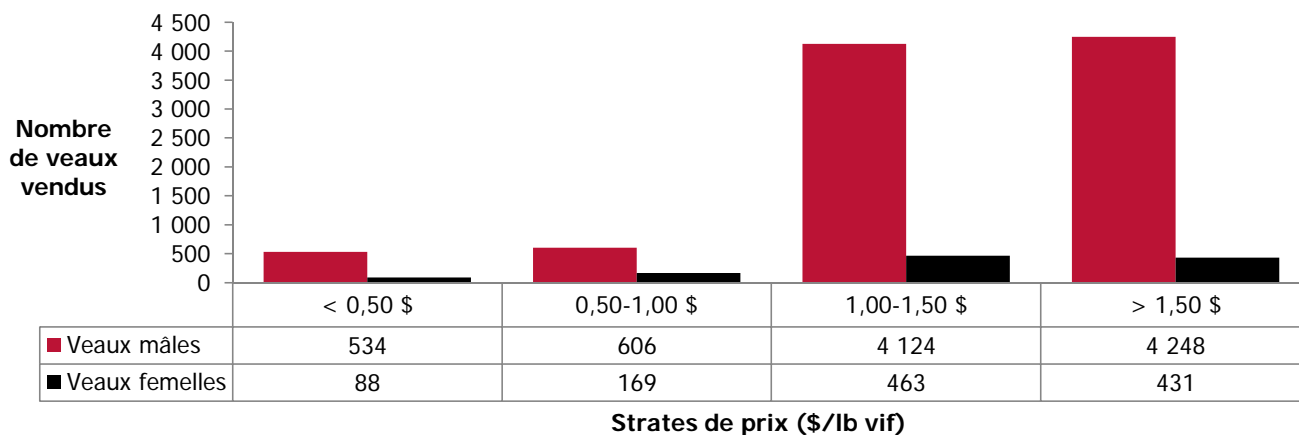

Veaux laitiers vendus dans les encans du Québec

Veaux Holstein, autres races laitières et croisements de boucherie

	Poids de vente	Mâles		Femelles		Total mâles-femelles	
		Têtes	\$/lb	Têtes	\$/lb	Têtes	\$/lb
Holstein	< 90 lb	911	0,88 \$	238	0,96 \$	1 149	0,90 \$
	90-120 lb	6 719	1,45 \$	661	1,60 \$	7 380	1,46 \$
	120-140 lb	1 475	1,47 \$	105	1,73 \$	1 580	1,49 \$
	> 140 lb	407	1,18 \$	147	0,95 \$	554	1,12 \$
	Total	9 512	1,38 \$	1 151	1,40 \$	10 663	1,39 \$
Autres races laitières		195	1,03 \$	25	1,11 \$	220	1,04 \$
Croisements de boucherie		545	1,75 \$	446	1,53 \$	991	1,65 \$
TOTAL		10 252	1,40 \$	1 622	1,43 \$	11 874	1,40 \$

Veaux Holstein vendus par strate de prix (tous poids et toutes catégories)

Veaux Holstein - Bons mâles (90-120 lb) - Évolution du prix journalier