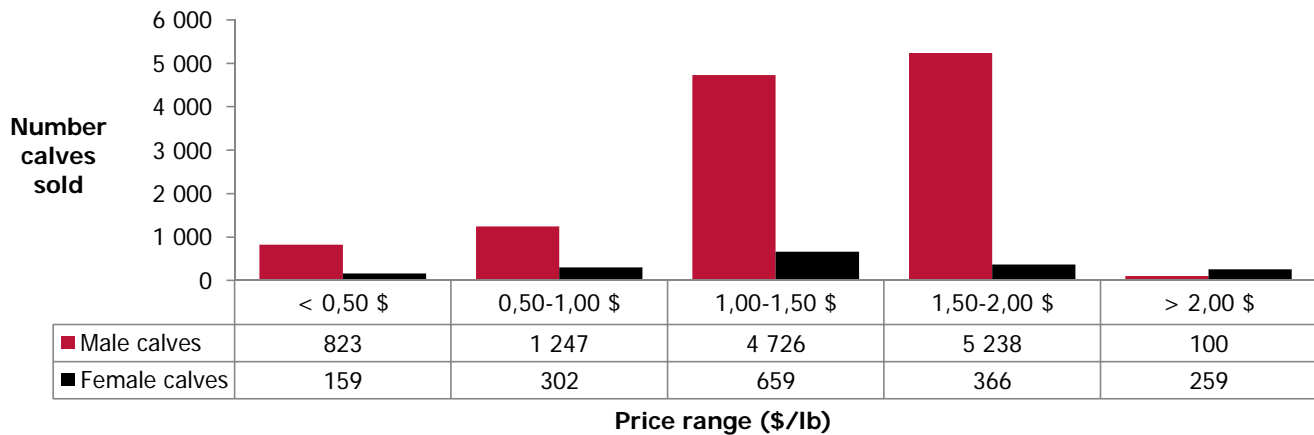

Calves marketed at Quebec live animal auctions

Holstein, other dairy breeds and crossbred dairy-beef calves

	Weights	Male		Female		Total male-female	
		Head	$/lb	Head	$/lb	Head	$/lb
Holstein	< 90 lb	1 409	0,83 $	464	0,84 $	1 873	0,83 $
	90-120 lb	8 832	1,37 $	968	1,59 $	9 800	1,39 $
	120-140 lb	1 484	1,46 $	131	1,47 $	1 615	1,46 $
	> 140 lb	409	1,19 $	182	0,97 $	591	1,13 $
	Total	12 134	1,31 $	1 745	1,32 $	13 879	1,31 $
Other dairy breeds		178	0,96 $	31	0,92 $	209	0,95 $
Crossbreeds dairy-beef		521	1,88 $	354	1,64 $	875	1,78 $
TOTAL		12 833	1,33 $	2 130	1,36 $	14 963	1,33 $

Holstein calves sold by price range (all weights and all categories)