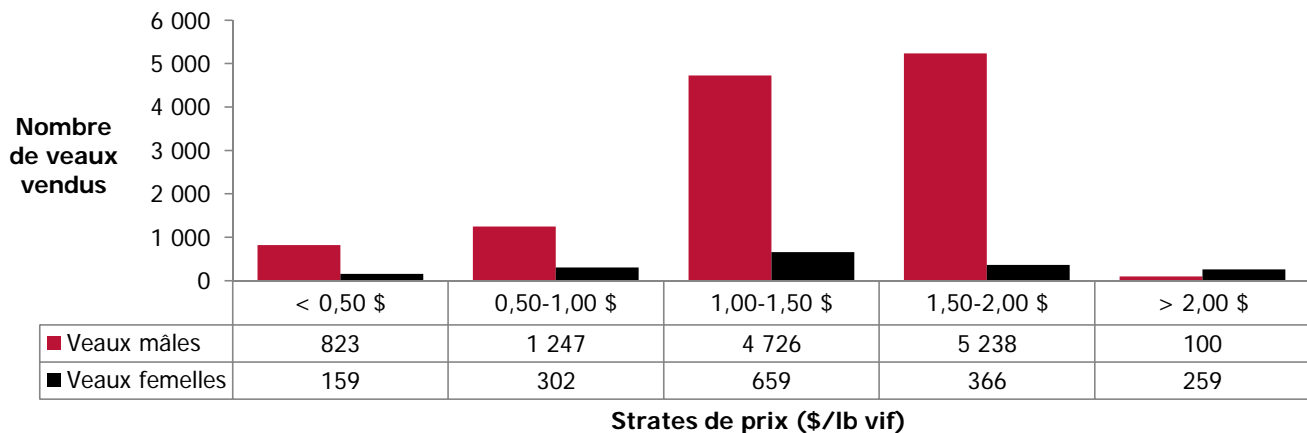

Veaux laitiers vendus dans les encans du Québec

Veaux Holstein, autres races laitières et croisements de boucherie

	Poids de vente	Mâles		Femelles		Total mâles-femelles	
		Têtes	$/lb	Têtes	$/lb	Têtes	$/lb
Holstein	< 90 lb	1 409	0,83 $	464	0,84 $	1 873	0,83 $
	90-120 lb	8 832	1,37 $	968	1,59 $	9 800	1,39 $
	120-140 lb	1 484	1,46 $	131	1,47 $	1 615	1,46 $
	> 140 lb	409	1,19 $	182	0,97 $	591	1,13 $
	Total	12 134	1,31 $	1 745	1,32 $	13 879	1,31 $
Autres races laitières		178	0,96 $	31	0,92 $	209	0,95 $
Croisements de boucherie		521	1,88 $	354	1,64 $	875	1,78 $
TOTAL		12 833	1,33 $	2 130	1,36 $	14 963	1,33 $

Veaux Holstein vendus par strate de prix (tous poids et toutes catégories)